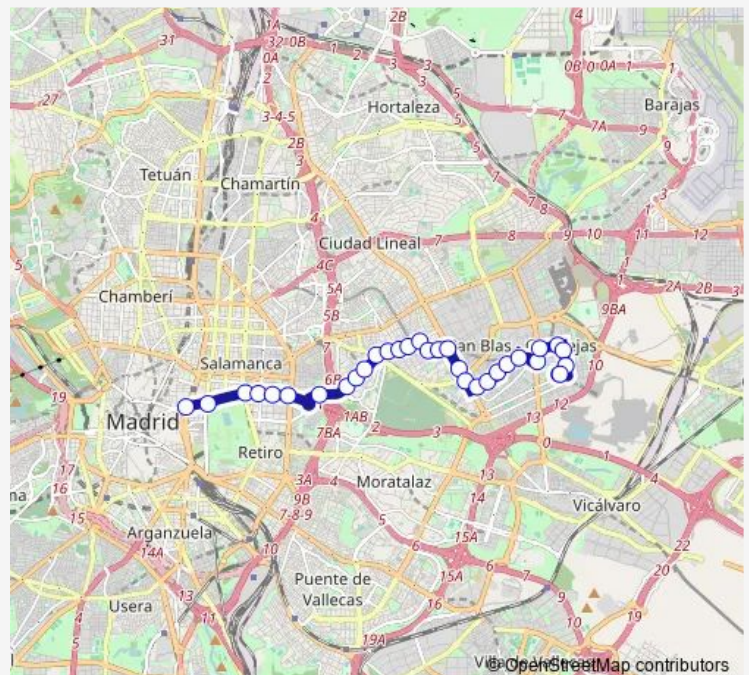

Pobladura del Valle-Arcos de Jalón

Route schedule

Cibeles — Las Rosas

Monday 00:00-23:56

Tuesday 00:00-23:56

Wednesday 00:00-23:56

Thursday 00:00-23:56

Friday 00:00-23:43

Saturday 00:00-23:48

Sunday 00:00-23:43

Route info

Direction: Cibeles

Stops: 31

Trip Duration: 0 hour 48 min

N6 — Cibeles-LAS Rosas

Pobladura del Valle-San Román del Valle

Amposta-Pobladura del Valle

Pobladura del Valle-Alconera

Metro San Blas

Avenida de Canillejas-Pobladura Valle

Avenida Canillejas-Julia García Boután

Julia García Boután-Niza

Suecia-Manchester

Suecia-Bucarest

Route info

Direction: Las Rosas

Stops: 30

Trip Duration: 0 hour 42 min

O Donnell-Maiquez

O Donnell-Narváez

O Donnell-Retiro

Puerta de Alcalá