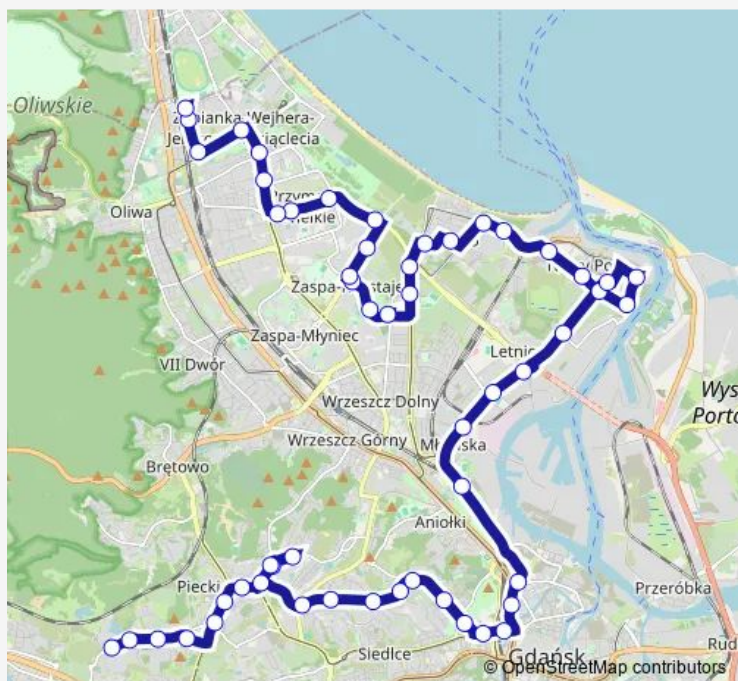

Direction

Jasieńska 01 — Żabianka SKM 03

54 stops

[Open route schedule](#)

- Jasieńska 01
- Staw Wróbla 01
- Zacna 01
- Wołkowyska 01
- Migowo 03
- Budapesztańska 03
- Warneńska 01
- Piecewska 01
- Dobrowolskiego 01
- Wileńska 01
- Dobrowolskiego 02
- Kurpińskiego 01
- Otwarta 01
- Wagnera 01
- Wyczółkowskiego 01
- Focha 01
- Płowce 01
- Hevelianum 01
- Urząd Miejski 02
- Hucisko 03
- Dworzec Główny 07

Route schedule

Jasieńska 01 — Żabianka SKM 03

Monday	03:31-02:35 ⁺¹
Tuesday	03:31-02:35 ⁺¹
Wednesday	03:31-02:35 ⁺¹
Thursday	03:31-02:35 ⁺¹
Friday	03:31-02:35 ⁺¹
Saturday	03:31-02:35 ⁺¹
Sunday	03:31-02:35 ⁺¹

Route info

Direction: Jasieńska 01

Stops: 54

Trip Duration: 1 hour 11 min

Plac Solidarności 03

Stocznia Północna 03

Swojska 03

Żaglowa - Amberexpo 03

Polsat Plus Arena Gdańsk 03

Śnieżna 03

Marynarki Polskiej 05

Nowy Port Szaniec Zachodni 02

Władysława IV 02

Plac Wolności 02

Wyzwolenia 02

Zespół Szkół Morskich 02