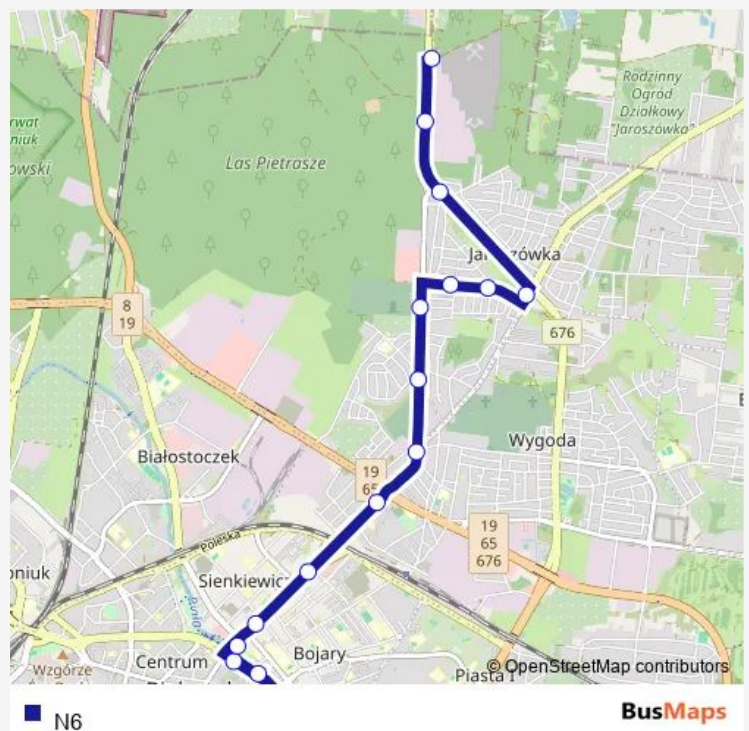

Sunday

01:40

Route info

Direction: Sienkiewicza/Rzeka Biała (417)

Stops: 20

Trip Duration: 0 hour 26 min

■ N6

BusMaps

Direction

Wysockiego/Pętla(567) — Sienkiewicza/Rzeka Biała (417)

15 stops

[Open route schedule](#)

Wysockiego/Pętla(567)

Wysockiego/„Silikaty”(568)

Krzywoustego/Wysockiego(687)

Raginisa/Kolbego(403)