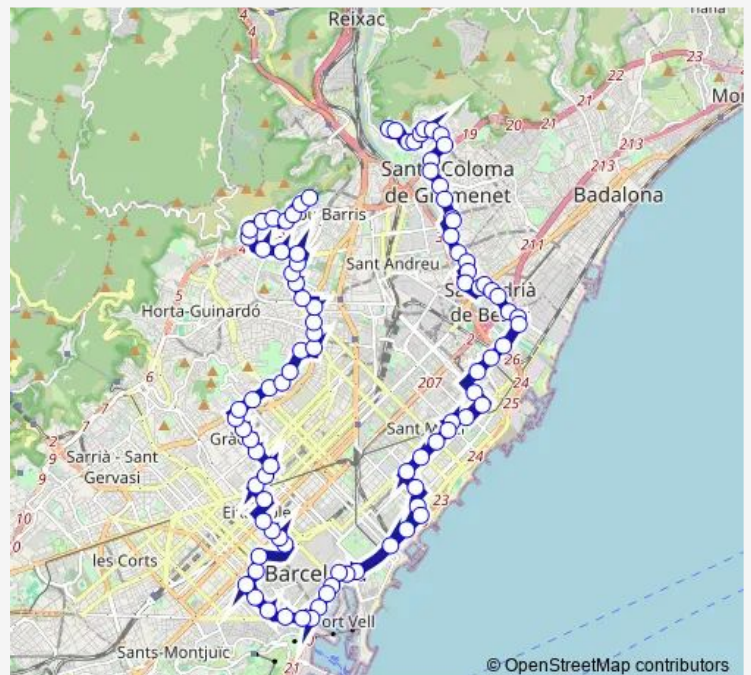

Bus N6 Sta. Coloma G.-Barcelona

Go to website

Direction

PI de les Roquetes — Les Oliveres

99 stops

[Open route schedule](#)

PI de les Roquetes

Aiguablava - Pedrosa

Aiguablava - Nou Barris

Via Favència - Biblioteca Les Roquetes

Via Favència - Almansa

Via Favència - Almagro

Via Favència - Barri Canyelles

Metro Canyelles

Via Favència - PI Karl Marx

PI Karl Marx

Av dels Quinze - Pg Maragall

Metro Maragall

Av Mare de Déu de Montserrat - Periodistes

Route schedule

PI de les Roquetes — Les Oliveres

Monday	03:05-02:45 ⁺¹
Tuesday	03:05-02:45 ⁺¹
Wednesday	03:05-02:45 ⁺¹
Thursday	03:05-02:45 ⁺¹
Friday	03:05-02:45 ⁺¹
Saturday	03:05-02:45 ⁺¹
Sunday	03:05-02:45 ⁺¹

Route info

Direction: PI de les Roquetes

Stops: 99

Trip Duration: 1 hour 50 min

N6 — Sta. Coloma G.-Barcelona

PI del Nen de la Rutlla

Av Mare de Déu de Montserrat - Gènova

Av Mare de Déu de Montserrat - Francesc Alegre