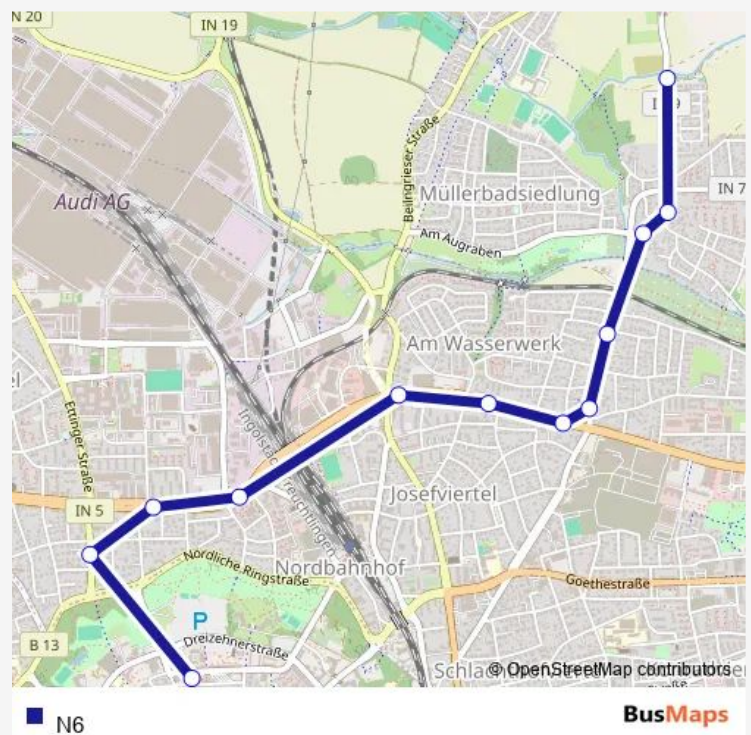

Desching, Siedlung

Desching, Ort

Kösching, Köschinger Tor

Kösching, Westring

Kösching, Ingolst. Str.

Kösching, Rathaus

Kösching, Bahnhofstraße

Kösching, Horschstraße

### Route schedule

Ingolstadt, Zob — Ingolstadt, Zob

Monday 22:00

Tuesday 22:00

Wednesday 22:00

Thursday 22:00

Friday 22:00

Saturday 22:00

### Route info

Direction: Ingolstadt, Zob

Stops: 44

Trip Duration: 0 hour 51 min

Kösching, L.-Ganghofer-Ring

Kösching, Hans-Sachs-Str.

Kösching, Klinik

Kösching, Kasinger Str.