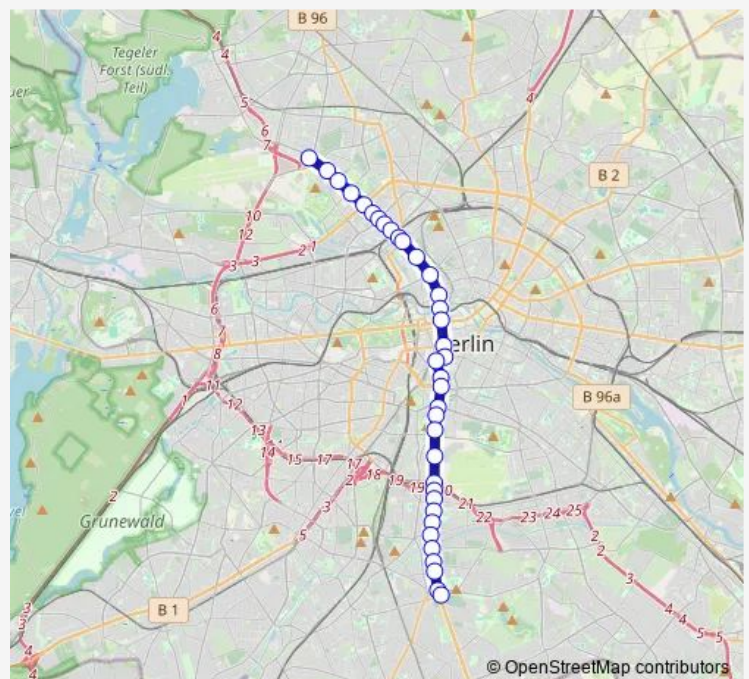

U Naturkundemuseum

U Oranienburger Tor

S+U Friedrichstr.

U Unter den Linden

U Stadtmitte

U Kochstr./Checkpoint Charlie

Wilhelmstr./Kochstr.

Wilhelmstr./Franz-Klühs-Str.

Mehringbrücke

### Route schedule

U Kurt-Schumacher-Platz — U Alt-Mariendorf

Monday	24:58-00:48 <sup>+1</sup>
Tuesday	24:58-00:48 <sup>+1</sup>
Wednesday	24:58-00:48 <sup>+1</sup>
Thursday	24:58-00:48 <sup>+1</sup>
Friday	—
Saturday	—
Sunday	24:58-00:48 <sup>+1</sup>

### Route info

Direction: U Kurt-Schumacher-Platz

Stops: 36

Trip Duration: 0 hour 55 min

■ N6

BusMaps

U Mehringdamm

Bergmannstr.