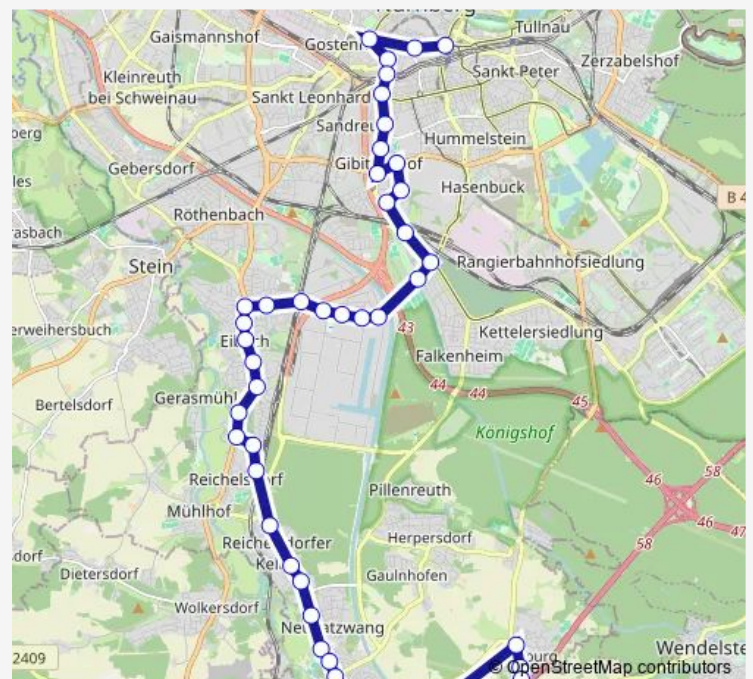

Nürnberg Appelstr.

Nürnberg Kellerstr.

Nürnberg Vorjurastr.

Nürnberg-Reichelsdorf

Nürnberg, Eichstätter Platz

Nürnberg Altmühlweg

Nürnberg Koppenhof

Nürnberg Einsteinring

Nürnberg Königshofer Weg

Nürnberg Mühlfeldstr.

Nürnberg Eibach Mitte

Route schedule

Nürnberg Kornburg Schleife — Nürnberg Hbf

Monday —

Tuesday —

Wednesday —

Thursday —

Friday 25:05-02:05⁺¹

Saturday 03:05-02:05⁺¹

Sunday 03:05-04:05

Route info

Direction: Nürnberg Kornburg Schleife

Stops: 44

Trip Duration: 0 hour 47 min

■ N6

BusMaps

Nürnberg Castellstr.

Nürnberg Schußleitenweg

Nürnberg Heidestr.

Nürnberg, Eibach Bf/Hafenstr.

Nürnberg Hamburger Str.

Nürnberg Lechstr.