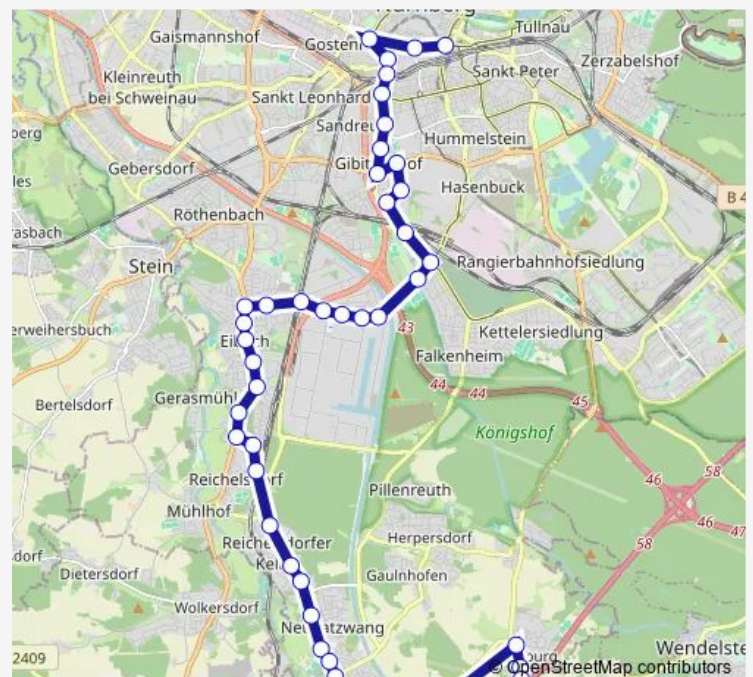

Nürnberg Appelstr.

Nürnberg Kellerstr.

Nürnberg Vorjurastr.

Nürnberg-Reichelsdorf

Nürnberg, Eichstätter Platz

Nürnberg Altmühlweg

Nürnberg Koppenhof

Nürnberg Einsteinring

Thursday —

Friday 25:05-02:05⁺¹

Saturday 03:05-02:05⁺¹

Sunday 03:05-04:05

Route info

Direction: Nürnberg Kornburg Schleife

Stops: 44

Trip Duration: 0 hour 47 min

■ N6

BusMaps

Nürnberg Castellstr.

Nürnberg Schußleitenweg

Nürnberg Heidestr.

Nürnberg, Eibach Bf/Hafenstr.

Nürnberg Hamburger Str.

Nürnberg Lechstr.

Nürnberg Bremer Str.

Nürnberg Rottdamer Str.

Nürnberg Am Ludwigskanal

Nürnberg Finkenbrunn

Nürnberg Minervaplatz

Nürnberg Platenstr.

Nürnberg Löffelholzstr.

Nürnberg Vogelweiherstr.