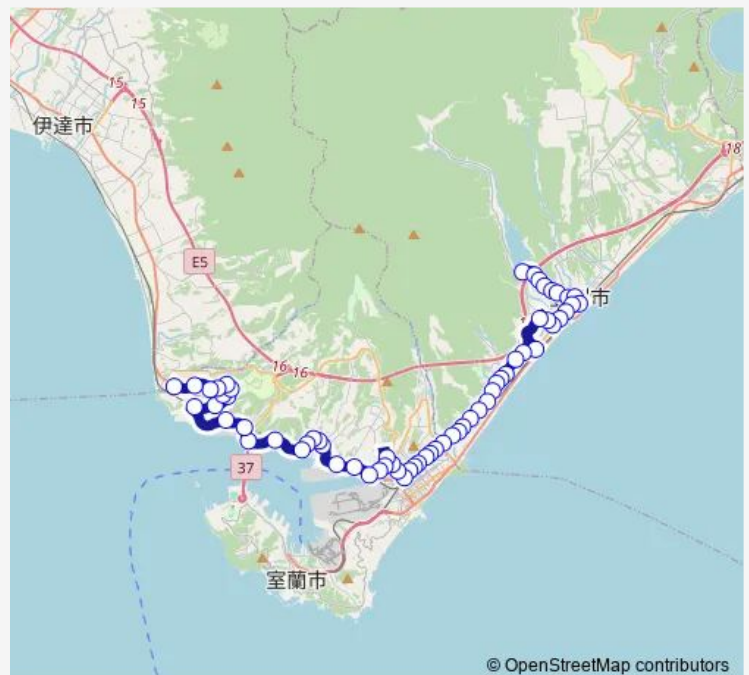

Thursday 11:10-16:00

Friday 11:10-16:00

Saturday 11:10

Sunday 11:10

Route info

Direction: 資料館前

Stops: 63

Trip Duration: 1 hour 25 min

© OpenStreetMap contributors

げんき館資料館線 復

BusMaps

新生町2丁目

新生町1丁目

公園入口

若草2丁目

若草1丁目