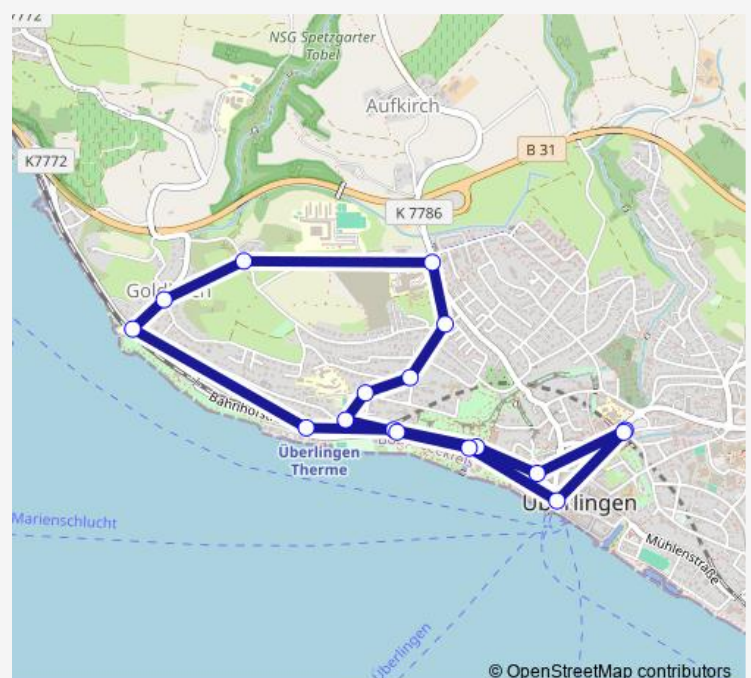

Überl. Uhlandstraße

Überl. Wilhelm-Beck-Straße

Überl. Auf dem Stein

Überl. Goldbacher Straße

Überlingen Bodensee-Therme

Überlingen Bürgeramt

Überlingen Landungsplatz Bstg 4

Bahnhof Überlingen Bstg 10

Route schedule

Bahnhof Überlingen Bstg 4 — Bahnhof Überlingen Bstg 10

Monday 07:00-19:00

Tuesday 07:00-19:00

Wednesday 07:00-19:00

Thursday 07:00-19:00

Friday 07:00-19:00

Saturday 07:00-14:00

Sunday —

Route info

Direction: Bahnhof Überlingen Bstg 4

Stops: 17

Trip Duration: 0 hour 25 min

7 Monorail time schedules and route maps are available in an offline PDF at busmaps.com. Use the busmaps.com website to see live bus times, train schedule or subway schedule, and step-by-step directions for all public transit in Kreuzlingen