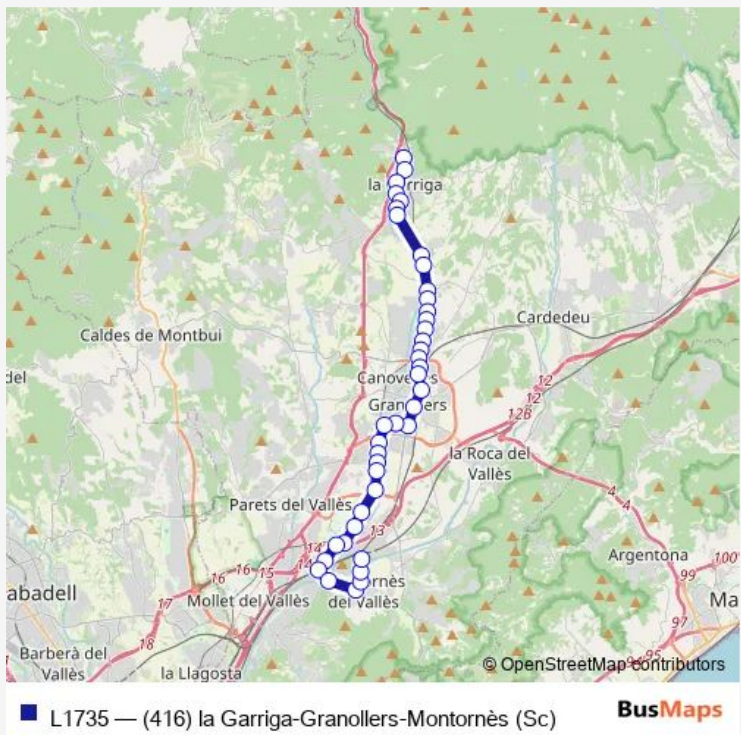

Bus L1735 (416) la Garriga-Granollers-Montornès (Sc)

[Go to website](#)

Direction
 av. Llibertat - c. García Lorca MB0392 — c. Calàbria - c. Montserrat Roig

43 stops

[Open route schedule](#)

- av. Llibertat - c. García Lorca MB0392
- av. Mogent - c. Nou d'Abril (D)
- av. Mogent - Vial Nord (D)
- av. Llibertat (pl. Joventut) Mb0491
- av. Barcelona - c. Pau Casals
- cruïlla Montmeló (Can Bosquerons) (D)
- Estació de Rodalies (c. 1r de maig) (D)
- av. Pompeu Fabra - c. Estació Vella
- c. Vic (pl. Ernest Lluch)
- rda. Pedregar - c. Can Tabola (D)
- Verneda del Congost (sota autopista) (D)
- Verneda del Congost - Rec Molinar (D)
- c. Marconi (Bandalux)
- c. Marconi - Camí de Parets
- c. Marconi (pàrquing)
- c. Marconi (les Pistes)
- c. Marconi (Rodi)
- c. Marconi (Raer)
- pol. ind. Jordi Camp (Centre Comercial)
- av. Lluís Companys (Piscines) (D)
- pg. Colom - c. Julià Centelles

Route schedule
 av. Llibertat - c. García Lorca MB0392 — c. Calàbria - c. Montserrat Roig

Monday	05:15-22:10
Tuesday	05:15-22:10
Wednesday	05:15-22:10
Thursday	05:15-22:10
Friday	05:15-22:10
Saturday	06:50-22:05
Sunday	08:50-22:05

Route info
 Direction: av. Llibertat - c. García Lorca MB0392
 Stops: 43
 Trip Duration: 1 hour 14 min

Granollers (estació d'autobusos)

pg. Muntanya (Hospital) (A)

c. Girona - c. Felip II

c. Girona - Pont de Bellavista (CAP)

Thursday 04:45-21:35

Friday 04:45-21:35

Saturday 06:20-21:50

Sunday 08:20-21:50

Route info

Direction: ctra. Vic - Camí Can Torre de la Riba

Stops: 40

Trip Duration: 1 hour 14 min