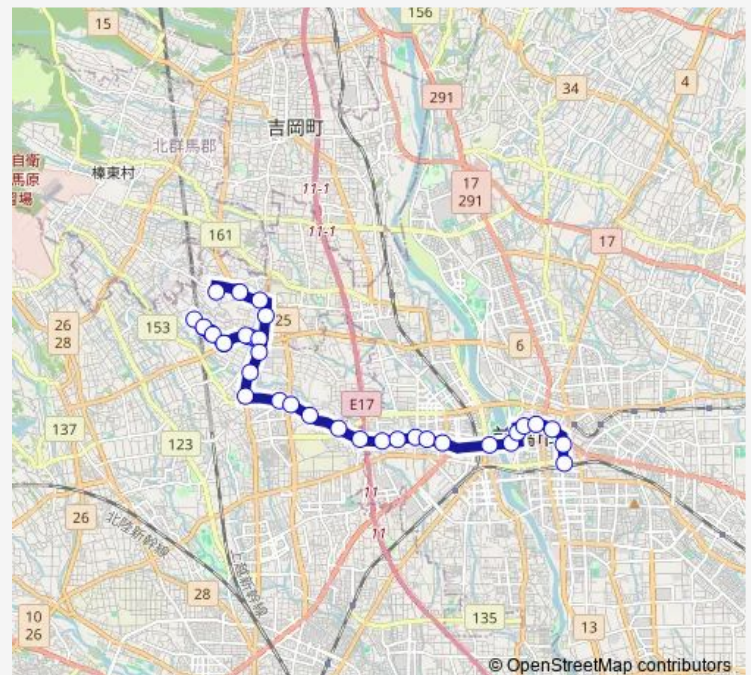

Thursday 11:07-17:35

Friday 11:07-17:35

Saturday 11:07-17:35

Sunday 11:07-17:35

Route info

Direction: 群馬温泉

Stops: 36

Trip Duration: 0 hour 44 min

25B 前橋金古王塚台線

妙見前

稲荷台

元総社上宿

中宿

明神前

明神東

産業道路入口