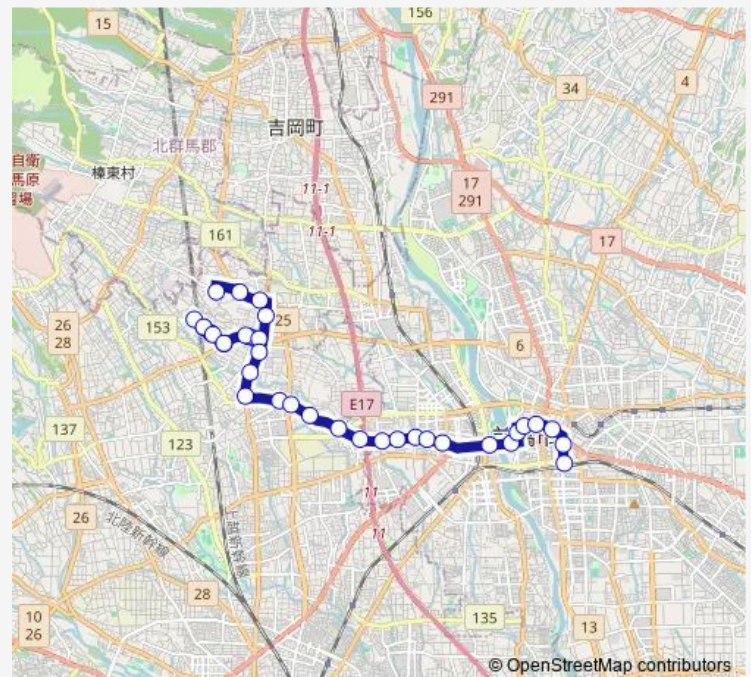

Thursday 11:07-17:35

Friday 11:07-17:35

Saturday 11:07-17:35

Sunday 11:07-17:35

Route info

Direction: 群馬温泉

Stops: 36

Trip Duration: 0 hour 44 min

25B 前橋金古王塚台線

妙見前

稲荷台

元総社上宿

中宿

明神前

明神東

産業道路入口