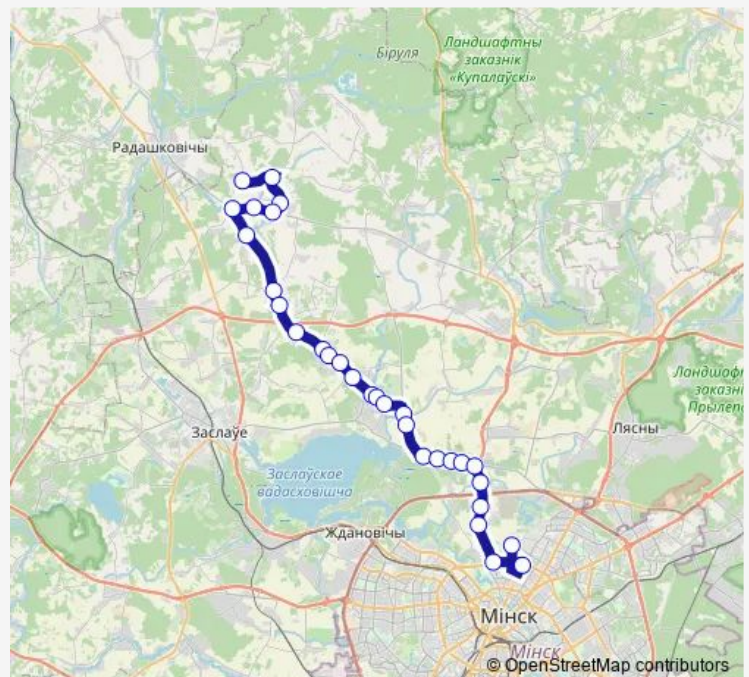

### Route schedule

Галавачы — ДС Карастояновой (высадка пасажыров)

Monday —

Tuesday 11:32-20:50

Wednesday —

Thursday —

Friday 11:32-20:50

Saturday 11:32-20:50

### Route info

Direction: Галавачы

Stops: 30

Trip Duration: 1 hour 36 min

■ 328 (Минск - Головачи)

BusMaps

13-ы км

с/т Тэкстыльшчык