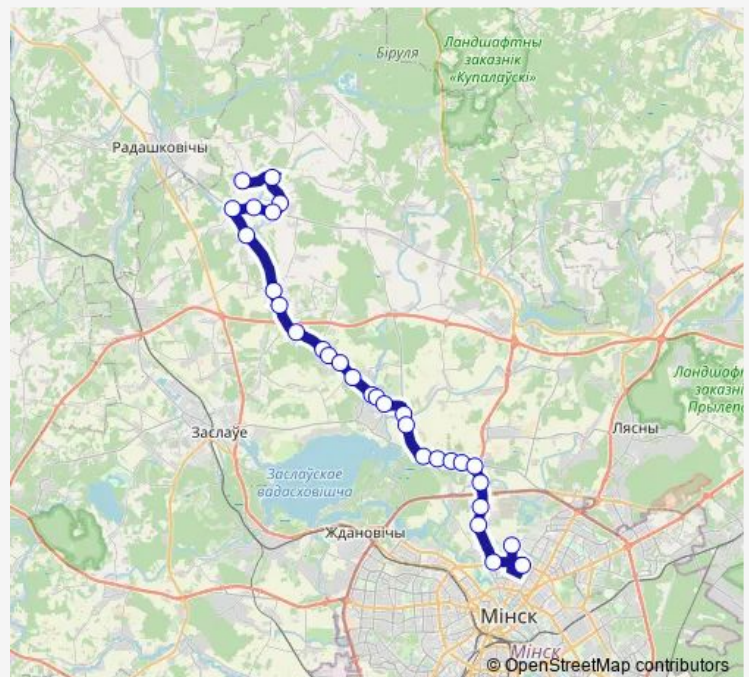

### Route schedule

Галавачы — ДС Карастояновой (высадка пасажиров)

Monday —

Tuesday 11:32-20:50

Wednesday —

Thursday —

Friday 11:32-20:50

Saturday 11:32-20:50

### Route info

Direction: Галавачы

Stops: 30

Trip Duration: 1 hour 36 min

■ 328 (Минск - Головачи)

13-ы км

с/т Тэкстыльшчык

Скрыжаванне