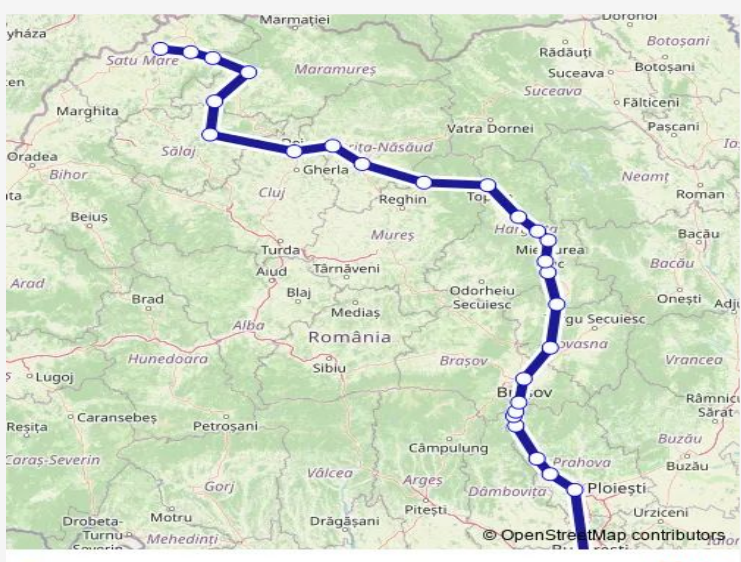

Rail IR-N: București Nord Gr.A - Satu Mare IR-N: București Nord Gr.A - Ploiești Vest - Florești Prahova - Câmpina - Sinaia - Bușteni - Azuga - Predeal - Brașov - Sfântu Gheorghe - Băile Tușnad Hm. - Miercurea Ciuc - Siculeni - Izvoru Oltului - Izvoru Mureșului Hm. - Gheorgheni - Toplița - Deda - Sărățel - Beclean pe Someș - Dej Calatori - Jibou - Ulmeni Sălaj - Baia Mare - Seini - Medieșu Aurit Hm. - Satu Mare

[Go to website](#)

Direction
 București Nord Gr.A — Satu Mare
 27 stops
[Open route schedule](#)

- București Nord Gr.A
- Ploiești Vest
- Florești Prahova
- Câmpina
- Sinaia
- Bușteni
- Azuga
- Predeal
- Brașov
- Sfântu Gheorghe
- Băile Tușnad Hm.
- Miercurea Ciuc
- Siculeni
- Izvoru Oltului
- Izvoru Mureșului Hm.
- Gheorgheni
- Toplița

Route schedule
 București Nord Gr.A — Satu Mare

Monday	21:03
Tuesday	21:03
Wednesday	21:03
Thursday	21:03
Friday	21:03
Saturday	21:03
Sunday	21:03

Route info
 Direction: București Nord Gr.A
 Stops: 27
 Trip Duration: 13 hour 36 min