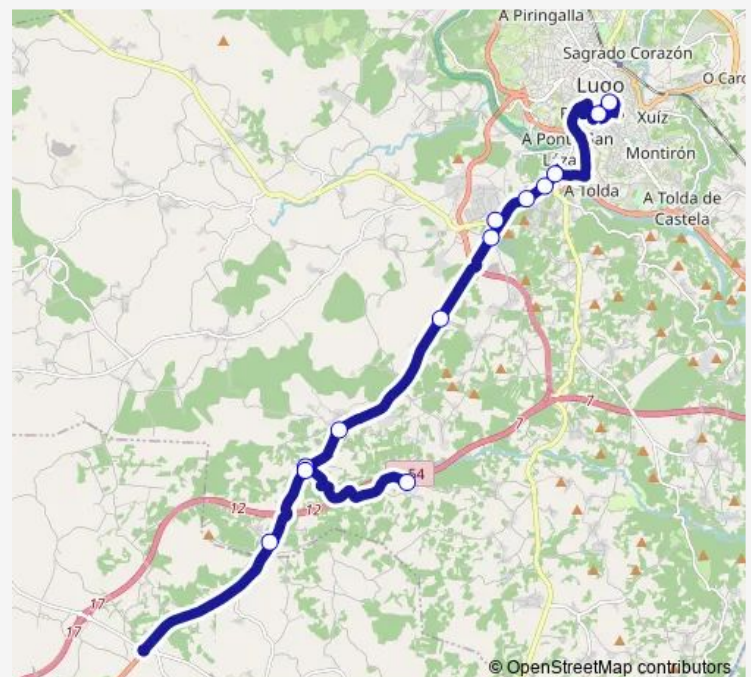

Friday 07:50

Saturday —

Sunday —

Route info

Direction: Monte DE Meda

Stops: 13

Trip Duration: 0 hour 45 min

■ XG890012 — Lugo E.A.-Monte de Meda

BusMaps

Direction

Lugo E.A. — Monte DE Meda

13 stops

[Open route schedule](#)

Lugo E.A.

IES Lucus Augusti

Empalme Portomarín