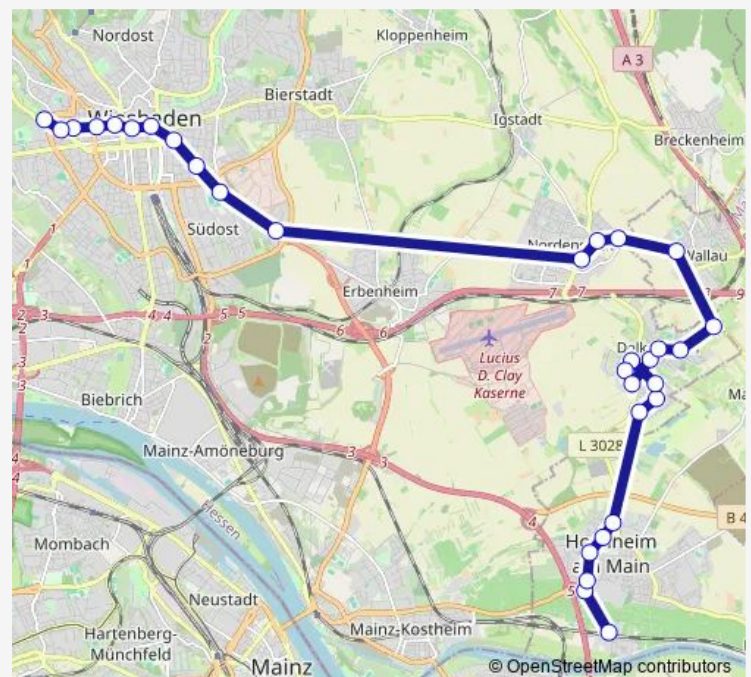

Wiesbaden Dotzheimer Str./Bismarckring

Wiesbaden Schwalbacher Str./Luisenforum

Wiesbaden Luisenplatz

Wiesbaden Wilhelmstraße

Wiesbaden Humboldtstraße

Wiesbaden Langenbeckplatz/St.-Josefs-Hospital

Wiesbaden Berliner Straße

Wiesbaden-Delkenheim Eifelstraße

Wiesbaden-Delkenheim Rathausplatz

Wiesbaden-Delkenheim Mühlberg

Wiesbaden-Delkenheim Berta-Cramer-Ring

### Route schedule

Wiesbaden Hochschule Rhein Main — Wiesbaden-Delkenheim Rosenheimer Straße

Monday 07:47-18:54

Tuesday 07:47-18:54

Wednesday 07:47-18:54

Thursday 07:47-18:54

Friday 07:47-18:54

Saturday 07:55-18:55

### Route info

Direction: Wiesbaden Hochschule Rhein Main

Stops: 27

Trip Duration: 0 hour 48 min

Wiesbaden-Delkenheim Max-Planck-Ring

Wiesbaden-Delkenheim Gewerbegebiet

Wiesbaden-Delkenheim Mühlberg

Wiesbaden-Delkenheim Nürnberger Straße