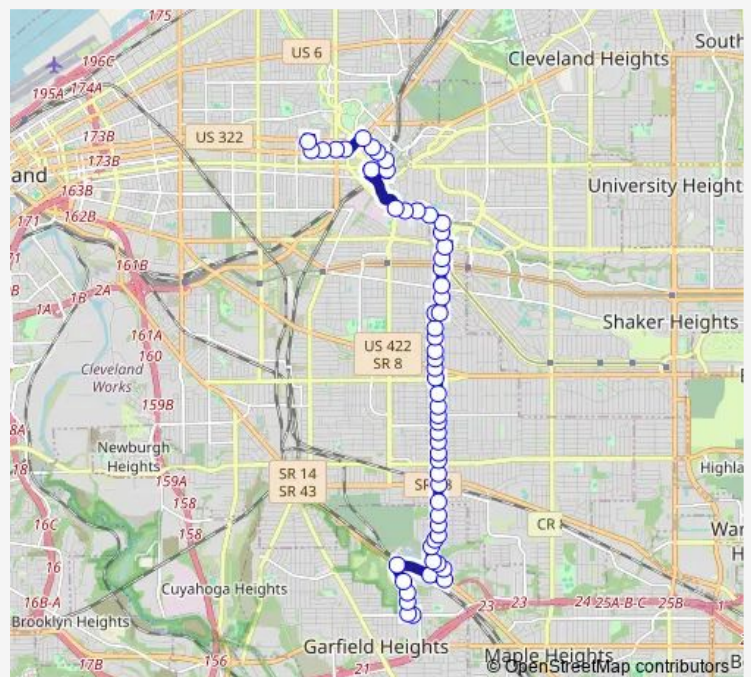

E 131st ST & Benwood Av

### Route schedule

Marymount Hospital Layover — E 93rd ST & Chester AV  
Layover 2

Monday	03:23-02:23 <sup>+1</sup>
Tuesday	03:23-02:23 <sup>+1</sup>
Wednesday	03:23-02:23 <sup>+1</sup>
Thursday	03:23-02:23 <sup>+1</sup>
Friday	03:23-02:23 <sup>+1</sup>
Saturday	03:23-02:23 <sup>+1</sup>
Sunday	03:23-02:23 <sup>+1</sup>

### Route info

Direction: Marymount Hospital Layover

Stops: 57

Trip Duration: 0 hour 40 min

48 — East 131

E 131st ST & Glendale Av

E 131st ST & Southview Av

E 131st ST & Horner Av

E 131st ST & Bartlett Av

E 131st ST & Holburn Av

E 131st ST & Lambert Av

Union AV & E 130th St

E 130th ST & Kinsman Rd

E 130th ST & Metcalf Av

3311 E 130th St

E 130th ST & Abell Av