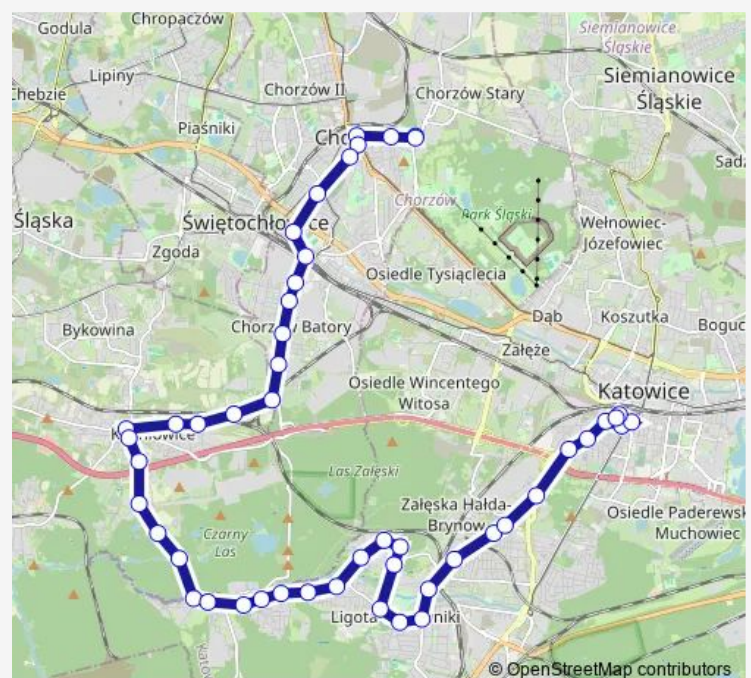

Kochłowice Grzybowa

### Route schedule

Chorzów Stary Szyb Prezydent — Katowice Skłodowskiej Dworzec

Monday 04:28-23:13

Tuesday 04:13-23:13

Wednesday 04:13-23:13

Thursday 04:28-23:13

Friday 04:28-23:13

Saturday 04:13-23:13

### Route info

Direction: Chorzów Stary Szyb Prezydent

Stops: 49

Trip Duration: 1 hour 7 min

Kochłowice Piłsudskiego

Kochłowice Ośrodek Rekreacyjny

Panewniki Stare Cmentarz [nż]

Panewniki Stare