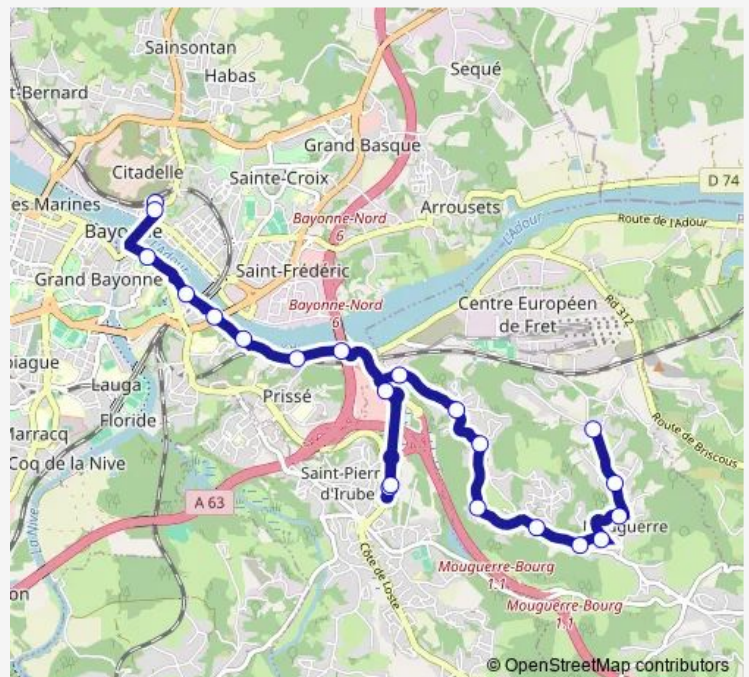

Bus 48 Gare de Bayonne Parvis - Mouguerre Cigaro

[Go to website](#)

Direction

Cigaro — Gare de Bayonne Parvis

21 stops

[Open route schedule](#)

- Cigaro
- Bista Eder
- Mouguerre Village
- La Rhune
- Ecole Bourg
- Aguerria
- Escoutepluye
- Borda
- Harguina
- Ecole Port
- C. Cial Ametzondo
- Aturri
- Aturri
- Salines
- Garinde
- Resplandy
- Napoléon
- La Nautique
- Réduit Boufflers
- Gare de Bayonne
- Gare de Bayonne Parvis

Route schedule

Cigaro — Gare de Bayonne Parvis

Monday	06:08-20:30
Tuesday	06:08-20:30
Wednesday	06:08-20:30
Thursday	06:08-20:30
Friday	06:08-20:30
Saturday	06:08-20:30
Sunday	06:08-20:30

Route info

Direction: Cigaro

Stops: 21

Trip Duration: 0 hour 30 min

48 — Gare de Bayonne Parvis - Mouguerre Cigaro

Direction

Gare de Bayonne Parvis — Cigaro

21 stops

[Open route schedule](#)

Gare de Bayonne Parvis

Wednesday 06:28-19:59

Thursday 06:28-19:59

Friday 06:28-19:59

Saturday 06:28-19:59

Sunday 06:28-19:59

Route info

Direction: Gare de Bayonne Parvis

Stops: 21