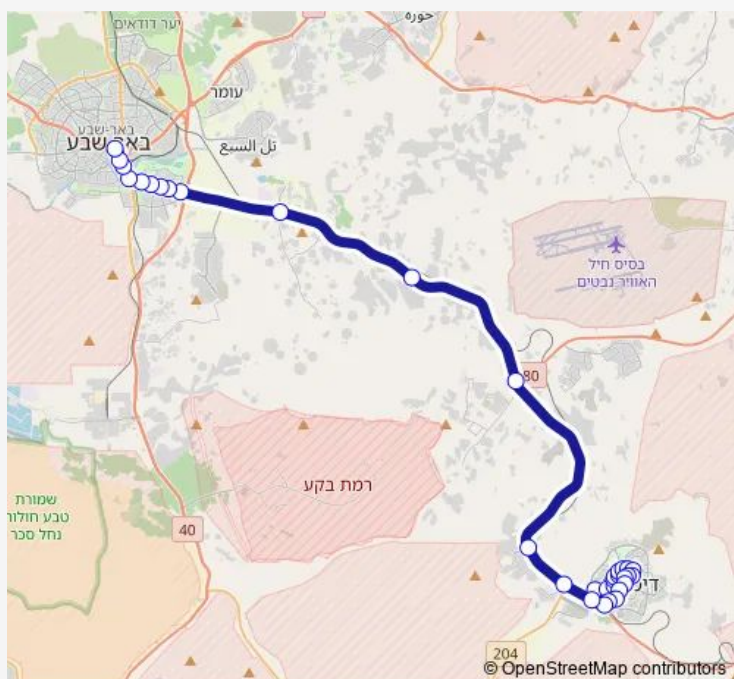

המעפיל/השלווה

המעפיל/בן גוריון

בן גוריון/בית ספר בן עטר

בן גוריון/בית המשפט

שדרות אריאל שרון/שדרות הרצל

שדרות אריאל שרון/השיבולים

משרד הרישוי/שדרות אריאל שרון

שדרות אריאל שרון/המלאכה

מסעף דימונה/קניון הדרך

צומת דימונה ירוחם

קסר א סיר/הואשלה

Route schedule

מעלה ההר/המלאכה — ת.מרכזית באר שבע/הורדה

Monday	06:00-21:00
Tuesday	06:00-21:00
Wednesday	06:00-21:00
Thursday	06:00-21:00
Friday	06:50-15:50
Saturday	17:40-22:00
Sunday	06:00-21:00

Route info

Direction: מעלה ההר/המלאכה

Stops: 33

Trip Duration: 0 hour 43 min

48 — ת.מרכזית באר שבע/רציפים בינעירוני-באר שבע-<מעלה ההר/המלאכה-דימונה-1#

צומת ערערה בנגב/כביש 25

בית פלט/אבו קוידר

מסעף נבטים/כביש 25

Direction: ת.מרכזית באר שבע/רציפים בינעירוני

Stops: 36

Trip Duration: 0 hour 43 min

השלווה/המעפיל

השלווה/מרחבים

מרחבים/הבעל שם טוב

סטרומה/גולדה מאיר

גולדה מאיר/ההגנה