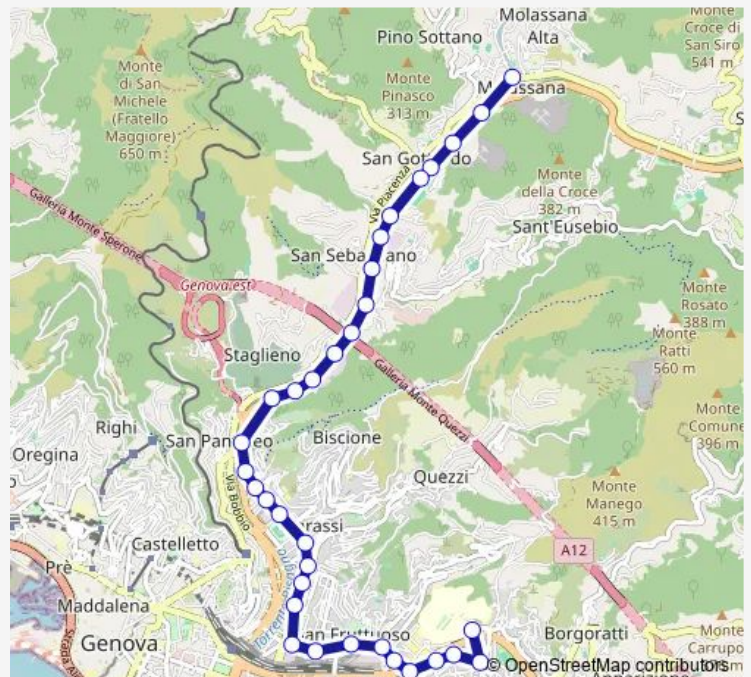

DE Stefanis 1/Monticelli

DE Stefanis 3/Stadio

DE Stefanis 4/Costa

DE Stefanis 5/Parenzo

Istria 1/Mercato

Istria 2/Garrassini

Resasco/Capolinea

Route schedule

Route info

Direction: Mosso/Pronto Soccorso

Stops: 17

Trip Duration: 0 hour 19 min

48 — Via Geirato (Molassana)-De Stefanis-P.S S. Martino

Direction

Piacenza 6/Ponte Carrega — Molassana/Capolinea

12 stops

[Open route schedule](#)

Piacenza 6/Ponte Carrega

Piacenza 7/SAN Sebastiano

Emilia 1/Ponte Feritore

Emilia 2/Fossato Cicala

Emilia 3/SAN Gottardo

Emilia 4/Sciorba

Emilia 5/Fidenza