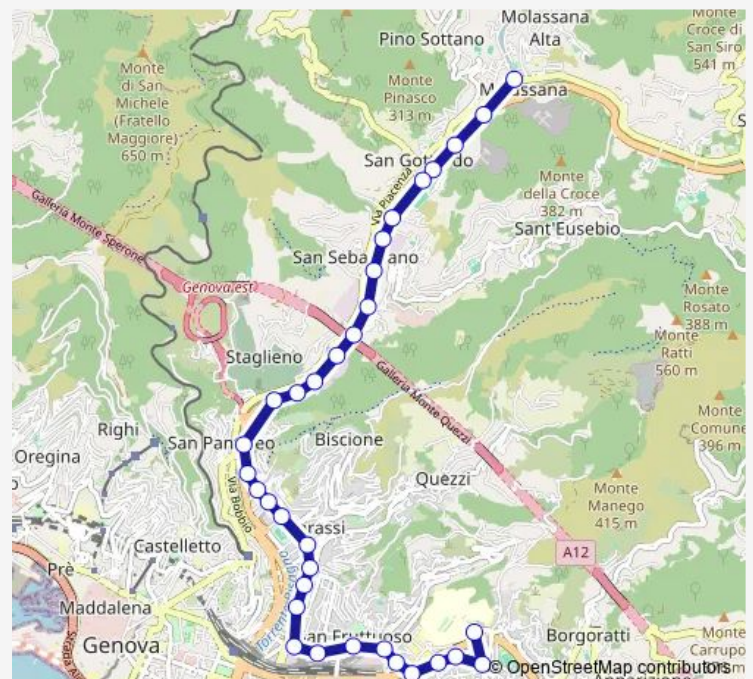

DE Stefanis 1/Monticelli

DE Stefanis 3/Stadio

DE Stefanis 4/Costa

DE Stefanis 5/Parenzo

Istria 1/Mercato

Istria 2/Garrassini

Resasco/Capolinea

Route schedule

Route info

Direction: Mosso/Pronto Soccorso

Stops: 17

Trip Duration: 0 hour 18 min

48 — Via Geirato (Molassana)-De Stefanis-P.S S. Martino

Direction

Molassana/Capolinea — Mosso/Pronto Soccorso

33 stops

[Open route schedule](#)

Molassana/Capolinea

Adamoli 1/Molassana

Adamoli 2/Cava

Adamoli 3/Ponte Gallo

Adamoli 4/Sciorba

Adamoli 5/Spalato

Dalmazia 1/Ponte Feritore

Friday 05:30-20:30

Saturday 05:30-20:30

Sunday 05:45-20:11

Route info

Direction: Molassana/Capolinea

Stops: 33

Trip Duration: 0 hour 41 min

Terralba/Torti