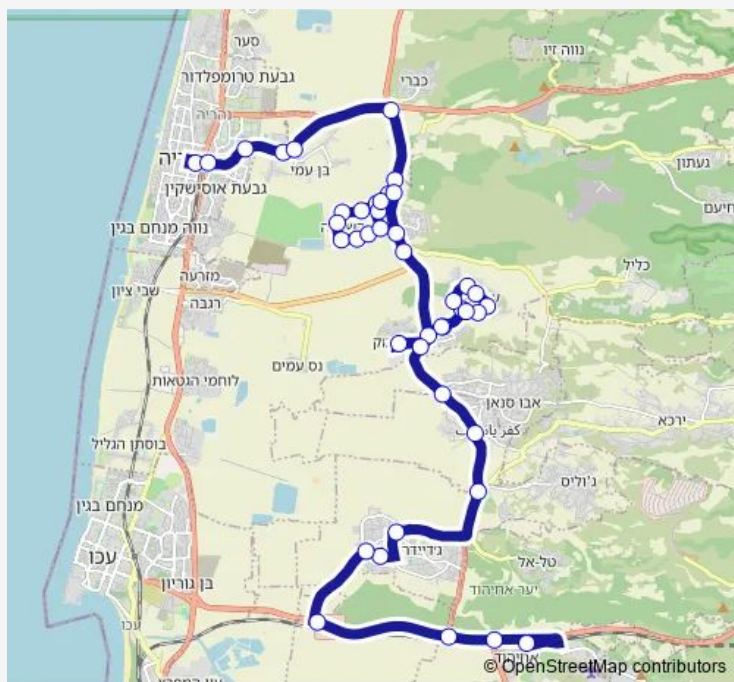

## Direction

ת. מרכזית נהריה/רציפים — ת. רכבת אחיהוד/הורדה

22 stops

[Open route schedule](#)

ת. מרכזית נהריה/רציפים

צומת נהריה

שדרות הנשיא בן צבי/מכבי אש

מרכז רפואי גליל

## Route schedule

ת. מרכזית נהריה/רציפים — ת. רכבת אחיהוד/הורדה

Monday	07:00
Tuesday	07:00
Wednesday	07:00
Thursday	07:00
Friday	—
Saturday	—
Sunday	07:00

## Route info

Direction: ת. מרכזית נהריה/רציפים

Stops: 22

Trip Duration: 0 hour 31 min

## Direction

ת. מרכזית נהריה/רציפים — ת. רכבת אחיהוד/הורדה

43 stops

[Open route schedule](#)

ת. מרכזית נהריה/רציפים

צומת נהריה

שדרות הנשיא בן צבי/מכבי אש

מרכז רפואי גליל