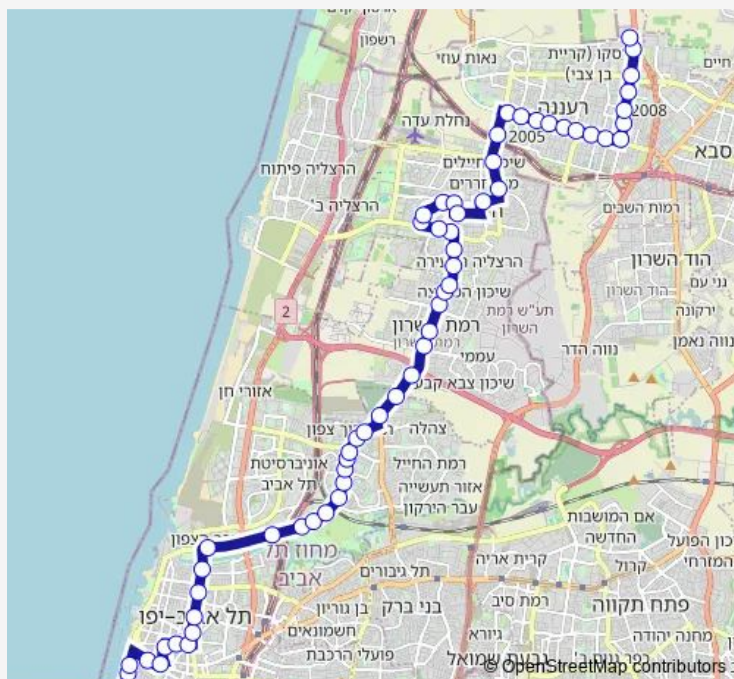

הירקון/אלנבי

הירקון/טרומפלדור

בוגרשוב/פינסקר

דיזנגוף סנטר/טשרניחובסקי

כיכר דיזנגוף/ריינס

פרישמן/שלמה המלך

כיכר רבין/מלכי ישראל

עיריית תל אביב - יפו/אבן גבירול

אבן גבירול/ארלוזורוב

אבן גבירול/פרופ' שור

כיכר מילאנו/אבן גבירול

ספורטק/שד' רוקח

מרכז רבין/שד' רוקח

ת. רכבת האוניברסיטה/שד' רוקח

אקספו תל אביב/שד' רוקח

לונה פארק/שד' רוקח

בני אפרים/בכור שטרית

בני אפרים/הדר יוסף

מכללת אפקה/בני אפרים

Route schedule

מסוף כרמלית/הכרמל — דפנה/התדהר

Monday	05:45-22:55
Tuesday	05:45-22:55
Wednesday	05:45-22:55
Thursday	05:45-22:55
Friday	05:45-14:25
Saturday	—
Sunday	05:45-22:55

Route info

Direction: מסוף כרמלית/הכרמל

Stops: 61

Trip Duration: 1 hour 20 min

ביה"ס עמל/בני אפרים

בני אפרים/שד' קק'ל

בני אפרים/חנה רובינא

בני אפרים/מנורה