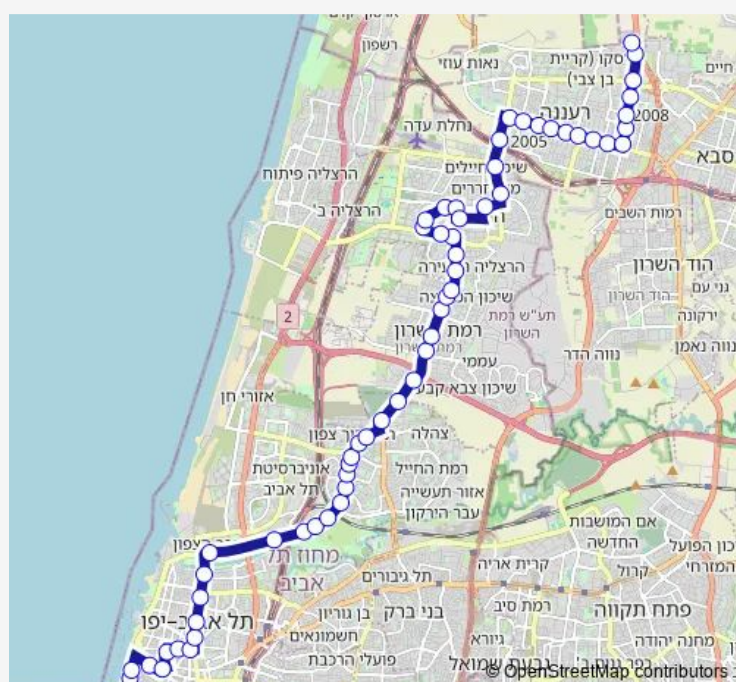

הירקון/אלנבי

הירקון/טרומפלדור

בוגרשוב/פינסקר

דיזנגוף סנטר/טשרניחובסקי

כיכר דיזנגוף/ריינס

פרישמן/שלמה המלך

כיכר רבין/מלכי ישראל

עיריית תל אביב - יפו/אבן גבירול

אבן גבירול/ארלוזורוב

אבן גבירול/פרופ' שור

כיכר מילאנו/אבן גבירול

ספורטק/שד' רוקח

מרכז רבין/שד' רוקח

ת. רכבת האוניברסיטה/שד' רוקח

אקספו תל אביב/שד' רוקח

לונה פארק/שד' רוקח

בני אפרים/בכור שטרית

בני אפרים/הדר יוסף

מכללת אפקה/בני אפרים

Route schedule

מסוף כרמלית/הכרמל — דפנה/התדהר

Monday	05:45-22:55
Tuesday	05:45-22:55
Wednesday	05:45-22:55
Thursday	05:45-22:55
Friday	05:45-14:25
Saturday	—
Sunday	05:45-22:55

Route info

Direction: מסוף כרמלית/הכרמל

Stops: 61

Trip Duration: 1 hour 20 min

ביה"ס עמל/בני אפרים

בני אפרים/שד' קק'ל

בני אפרים/חנה רובינא

בני אפרים/מנורה