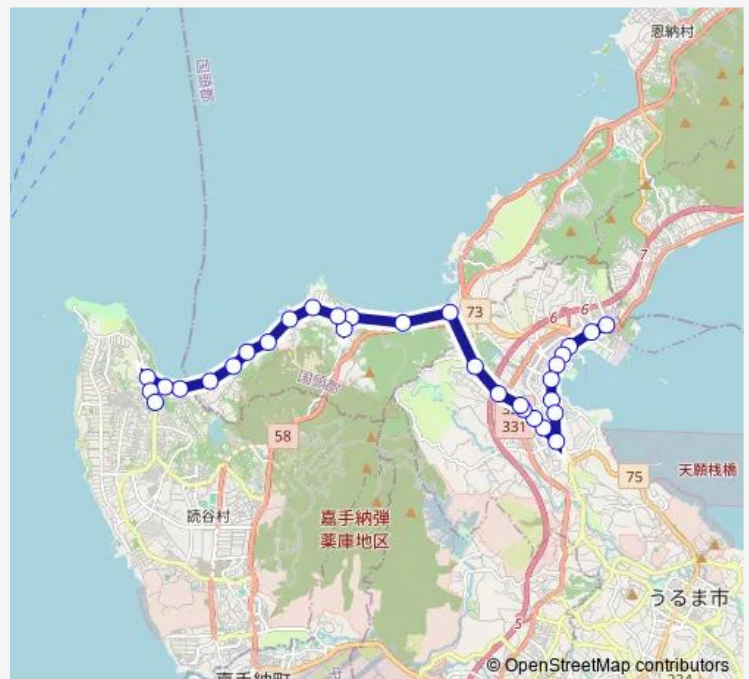

伊波

山城入口

石川高校前

Route schedule

読谷バスターミナル — 東山入口

Monday 07:45-19:35

Tuesday 07:45-19:35

Wednesday 07:45-19:35

Thursday 07:45-19:35

Friday 07:45-19:35

Saturday 07:45-19:35

Sunday 07:45-19:35

Route info

Direction: 読谷バスターミナル

Stops: 31

Trip Duration: 0 hour 40 min

■ 48 — 石川読谷線 (下り)

前原

東恩納

石川入口

石川公民館前

南栄入口

石川市場前

琉映前

Sunday 08:35-20:15

Route info

Direction: 東山入口

Stops: 31

Trip Duration: 0 hour 40 min

宇加地

長浜

船地原