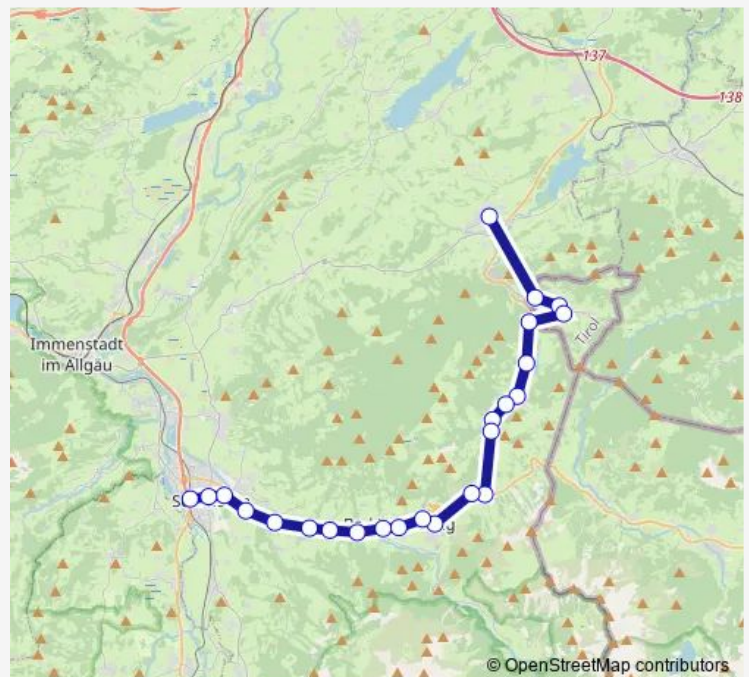

Oberjoch, B308

Bad Oberdorf, Abzw. Luitpoldb.

Bad Hindelang, Hirschbergstr.

Bad Hindelang, Hennenmühle

Bad Hindelang, Hotel Gams

Vorderhindelang, Alte Schule

Bad Hindelang, Evang. Kirche

Bad Oberdorf, Nordpol

Route schedule

Oberjoch, Grenzwieslift — Bad Oberdorf, Nordpol

Monday 16:35

Tuesday 16:35

Wednesday 16:35

Thursday 16:35

Friday 16:35

Saturday 16:35

Sunday 16:35

Route info

Direction: Oberjoch, Grenzwieslift

Stops: 10

Trip Duration: 0 hour 32 min

Direction

Bad Oberdorf, Nordpol — Oberjoch, Iselerbahn

9 stops

[Open route schedule](#)

Bad Oberdorf, Nordpol

Bad Hindelang, Evang. Kirche

Vorderhindelang, Alte Schule

Bad Hindelang, Hotel Gams

Bad Hindelang, Hennenmühle

Bad Hindelang, Hirschbergstr.

Bad Oberdorf, Abzw. Luitpoldb.