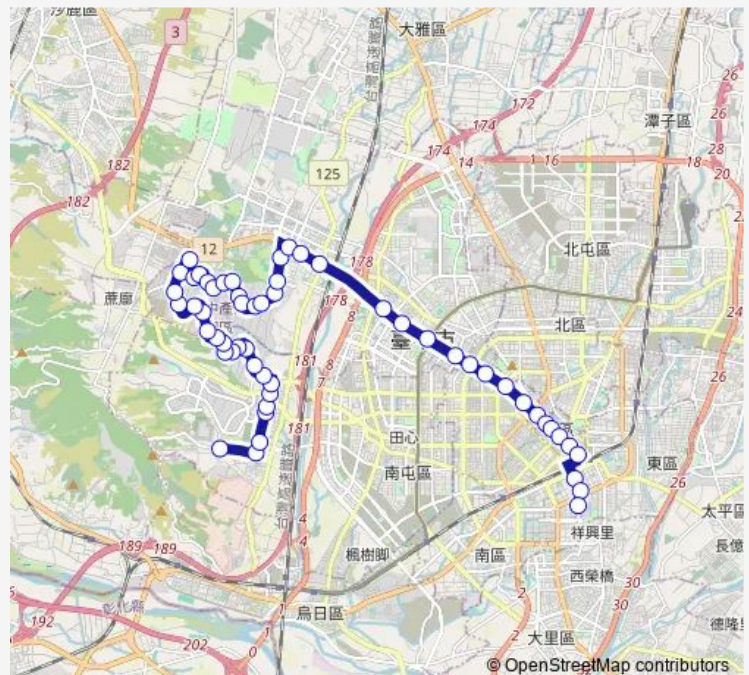

Tc_工業區28與36路口

Tc_工業區28與37路口

Tc_尚銘公司

Route schedule

Tc_仁友停車場 — Tc_興大附農(臺中路)

Monday 06:00-22:05

Tuesday 06:00-22:05

Wednesday 06:00-22:05

Thursday 06:00-22:05

Friday 06:00-22:05

Saturday 06:00-22:05

Sunday 06:00-22:05

Route info

Direction: Tc_仁友停車場

Stops: 55

Trip Duration: 0 hour 50 min

48 — 48_興大附農(臺中路)_仁友停車場

BusMaps

Tc_工業區十六路口

Tc_工業區十四路口

Tc_臺灣乳品加工廠

Tc_工業區1與12路口

Tc_弘達公司

Tc_大新公司