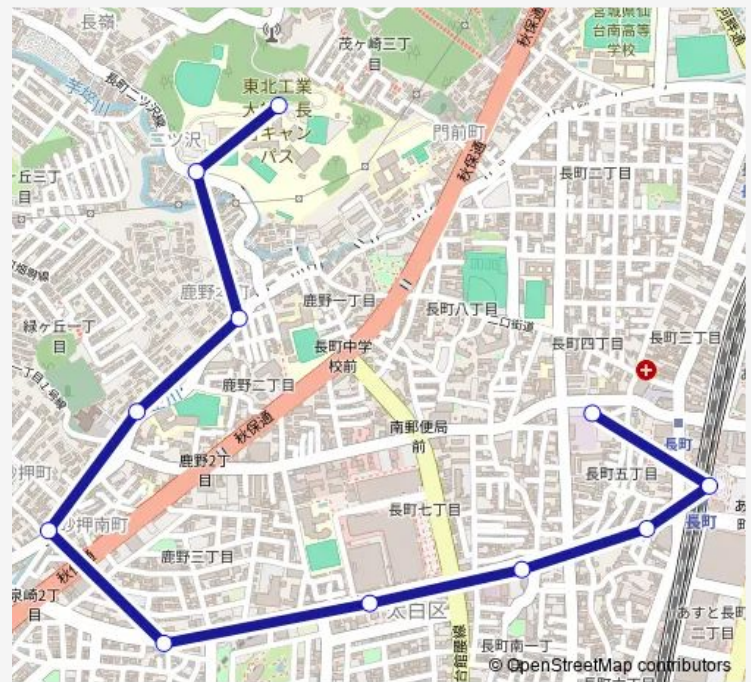

長町駅西口

仙台南年金事務所前

長町南駅・太白区役所前

泉崎一丁目北

砂押町

瀧澤寺前

鹿野本町

東北工大長町キャンパス入口

東北工大長町キャンパス

Route schedule

長町四丁目長町営業所前 — 東北工大長町キャンパス

Monday	08:09-16:34
Tuesday	08:09-16:34
Wednesday	08:09-16:34
Thursday	08:09-16:34
Friday	08:09-16:34
Saturday	—
Sunday	—

Route info

Direction: 長町四丁目長町営業所前

Stops: 11

Trip Duration: 0 hour 23 min

48 — 工ニキ→長町営

BusMaps

Direction

東北工大長町キャンパス — 長町四丁目長町営業所前

12 stops

[Open route schedule](#)

Wednesday 08:49-12:35

Thursday 08:49-12:35

Friday 08:49-12:35

Saturday —

Sunday —

Route info

Direction: 東北工大長町キャンパス

Stops: 12