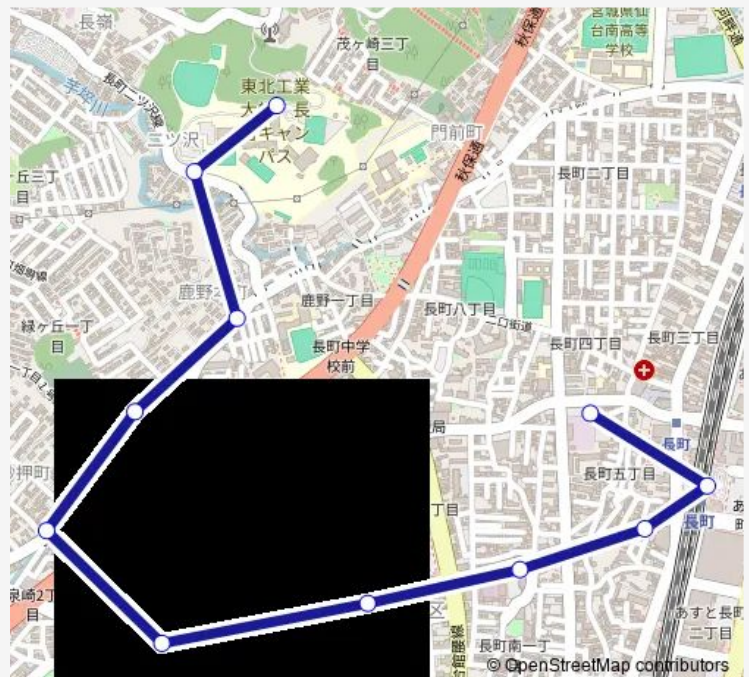

### Direction

長町四丁目長町営業所前 — 東北工大長町キャンパス

11 stops

[Open route schedule](#)

長町四丁目長町営業所前

長町駅東口

長町駅西口

仙台南年金事務所前

長町南駅・太白区役所前

泉崎一丁目北

砂押町

瀧澤寺前

鹿野本町

東北工大長町キャンパス入口

東北工大長町キャンパス

### Route schedule

長町四丁目長町営業所前 — 東北工大長町キャンパス

Monday 08:09-16:34

Tuesday 08:09-16:34

Wednesday 08:09-16:34

Thursday 08:09-16:34

Friday 08:09-16:34

Saturday —

### Route info

Direction: 長町四丁目長町営業所前

Stops: 11

Trip Duration: 0 hour 23 min

48 — 工ニキ→長町営