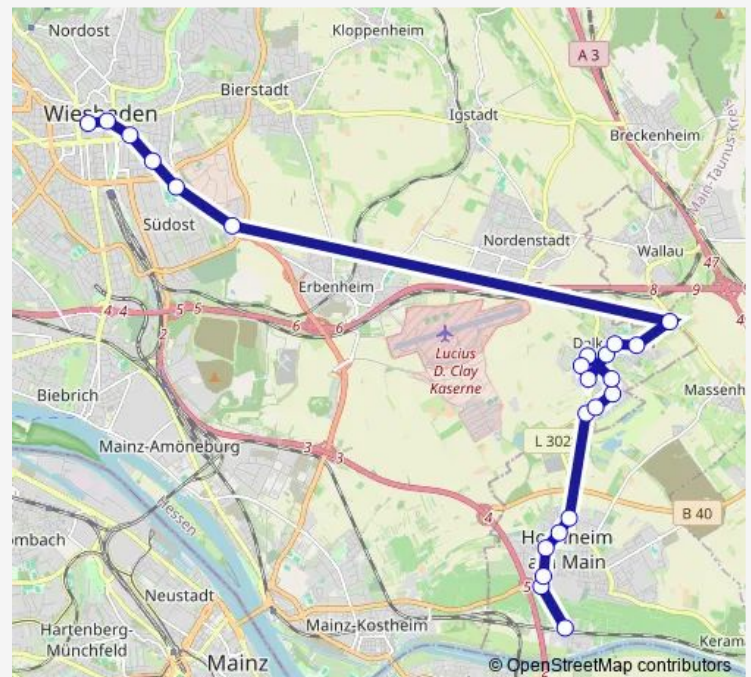

Wiesbaden Berliner Straße

Wiesbaden Siegfriedring

Wiesbaden-Delkenheim Schlagmühle

Wiesbaden-Delkenheim Eifelstraße

Wiesbaden-Delkenheim Rathausplatz

Wiesbaden-Delkenheim Mühlberg

Wiesbaden-Delkenheim Berta-Cramer-Ring

Wiesbaden-Delkenheim Rosenheimer Straße

Wiesbaden-Delkenheim Lange Seegewann

Hochheim (Main) Am Schänzchen

Route schedule

Wiesbaden Luisenplatz — Hochheim (Main) Bahnhof

Monday 05:04-23:10

Tuesday 05:04-23:10

Wednesday 05:04-23:10

Thursday 05:04-23:10

Friday 05:04-23:10

Saturday 05:29-23:10

Sunday 08:04-23:10

Route info

Direction: Wiesbaden Luisenplatz

Stops: 25

Trip Duration: 0 hour 47 min

Hochheim (Main) Dresdener Ring

Hochheim (Main) Alleestraße

Hochheim (Main) Antoniushaus

Hochheim (Main) Bahnhof

Direction

Wiesbaden-Delkenheim Berta-Cramer-Ring — Wiesbaden Hauptbahnhof