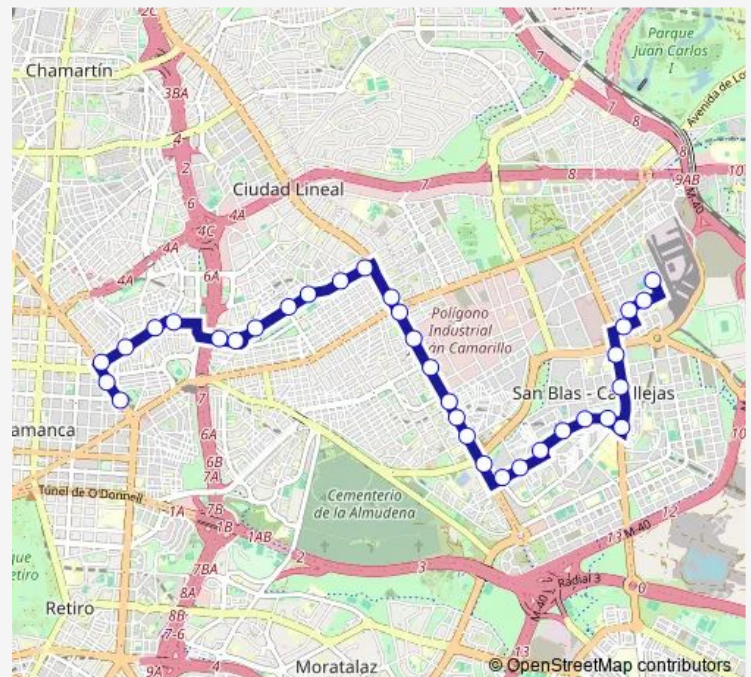

Tuesday 05:35-22:55

Wednesday 05:35-22:55

Thursday 05:35-22:55

Friday 05:35-22:55

Saturday 05:35-22:55

Sunday 07:00-22:55

Route info

Direction: Barrio Canillejas

Stops: 34

Trip Duration: 0 hour 58 min

48 — Plaza de Manuel Becerra - Barrio de Canillejas

Arturo Soria - José Del Hierro

José Del Hierro - Mandarina

Hermanos De Pablo

Virgen Del Portillo - Polideportivo

Parque Calero

Tuesday 06:10-23:30

Wednesday 06:10-23:30

Thursday 06:10-23:30

Friday 06:10-23:30

Saturday 06:10-23:30

Sunday 07:30-23:30

Route info

Direction: Manuel Becerra

Stops: 37

Trip Duration: 0 hour 47 min

Pobladura Del Valle - Avenida Canillejas

Avenida De Canillejas - Pobladura Valle

Avenida Canillejas - Julia García Boután

Avenida De Canillejas - Hinojal

Avenida De Canillejas - Albaida