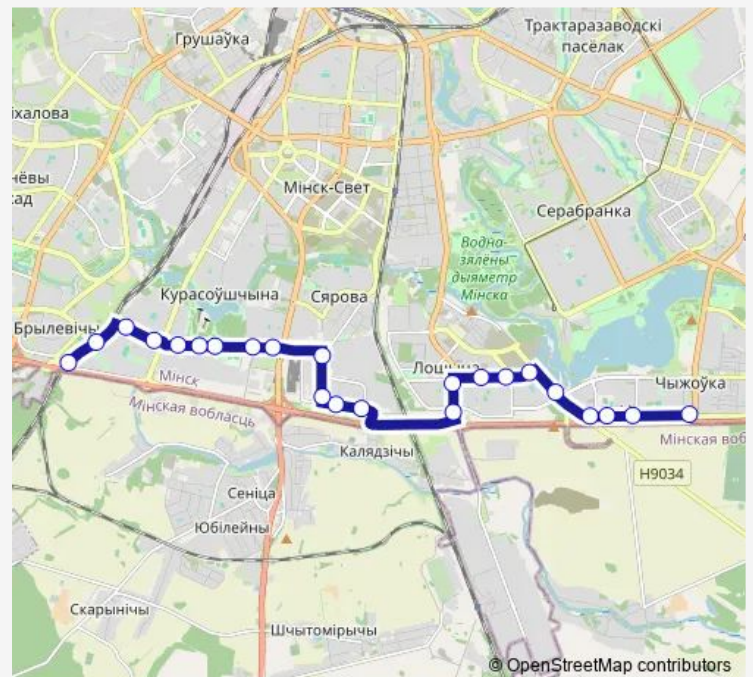

Direction

ДС Чижовка — Ландера

23 stops

[Open route schedule](#)

ДС Чижовка

Чижовка-2

Чижовка-6

Уборевича

Корзюки

Турова

Лошица-9

Гимназия №40

Янки Лучины

Игуменский тракт

Минскрыбпром

Стебнева

завод Промбурвод

Минский областной лицей

Слуцкий Гостинец

пер.Корженевского

Завод Транзистор

Завод Электроника

Кинотеатр Электрон

площадь Казинца

11-я больница

Route schedule

ДС Чижовка — Ландера

Monday 05:31-23:11

Tuesday 05:31-23:11

Wednesday 05:31-23:11

Thursday 05:31-23:11

Friday 05:31-23:11

Saturday —

Sunday —

Route info

Direction: ДС Чижовка

Stops: 23

Trip Duration: 0 hour 44 min