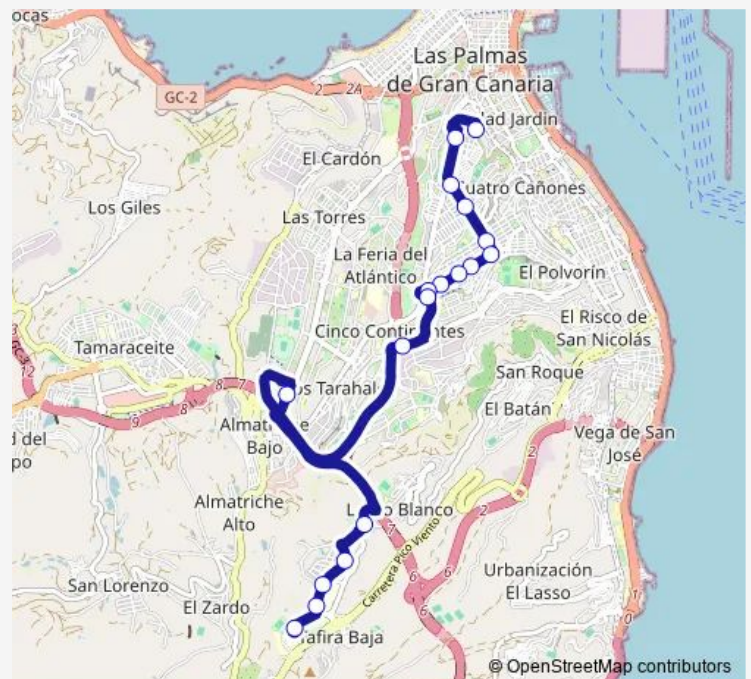

Bus 48 Escaleritas - Campus Universitario

[Go to website](#)

Direction

Paseo de La Cornisa (Escaleritas) — Campus Universitario (Ingenierías)

18 stops

[Open route schedule](#)

- Paseo de La Cornisa (Escaleritas)
- Av. Escaleritas, 48
- Obispo Romo (parque Hermanos Millares)
- Obispo Romo (Mercado de Altavista)
- Zaragoza, 27
- Don Pedro Infinito, 54
- Don Pedro Infinito, 120
- Don Pedro Infinito, 152
- Don Pedro Infinito, 194
- Don Pedro Infinito, 204
- Dr. Marañón
- Ctra. del Norte (C.C. La Ballena)
- Pintor Felo Monzón (Hipercor)
- Ctra. Lomo Blanco (IES Felo Monzón)
- Aulario Ciencias Jurídicas
- Biblioteca Universitaria
- Ciencias Básicas
- Campus Universitario (Ingenierías)

Route schedule

Paseo de La Cornisa (Escaleritas) — Campus Universitario (Ingenierías)

Monday	06:45-21:25
Tuesday	06:45-21:25
Wednesday	06:45-21:25
Thursday	06:45-21:25
Friday	06:45-21:25
Saturday	—
Sunday	—

Route info

Direction: Paseo de La Cornisa (Escaleritas)

Stops: 18

Trip Duration: 0 hour 39 min

48 — Escaleritas - Campus Universitario

Direction

Campus Universitario (Ingenierías) — Paseo de La Cornisa (Escaleritas)

Thursday 07:25-21:40

Friday 07:25-21:40

Saturday —

Sunday —

Route info

Direction: Campus Universitario (Ingenierías)

Stops: 16

Trip Duration: 0 hour 40 min