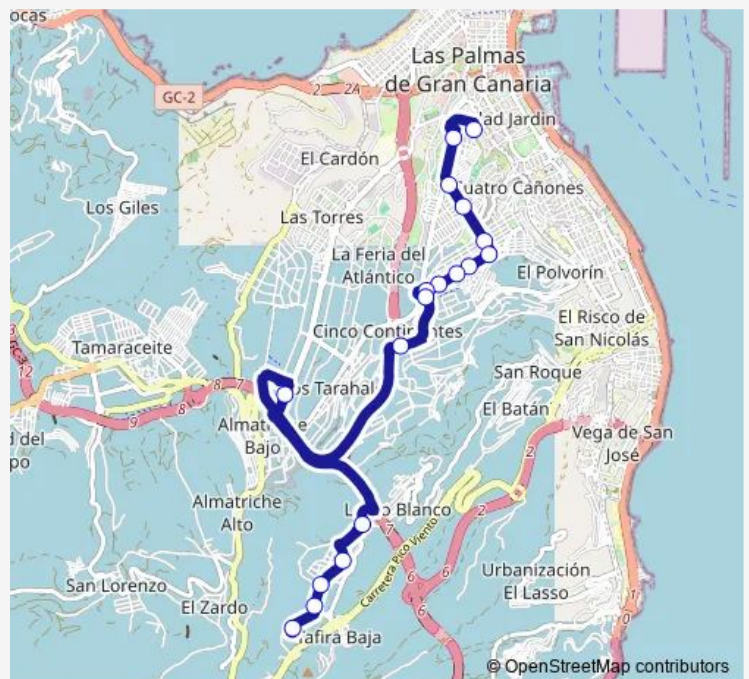

Bus 48 Escaleritas - Campus Universitario

[Go to website](#)

Direction

Paseo de La Cornisa (Escaleritas) — Campus Universitario (Ingenierías)

18 stops

[Open route schedule](#)

- Paseo de La Cornisa (Escaleritas)
- Av. Escaleritas, 48
- Obispo Romo (parque Hermanos Millares)
- Obispo Romo (Mercado de Altavista)
- Zaragoza, 27
- Don Pedro Infinito, 54
- Don Pedro Infinito, 120
- Don Pedro Infinito, 152
- Don Pedro Infinito, 194
- Don Pedro Infinito, 204
- Dr. Marañón
- Ctra. del Norte (C.C. La Ballena)
- Pintor Felo Monzón (Hipercor)
- Ctra. Lomo Blanco (IES Felo Monzón)
- Aulario Ciencias Jurídicas
- Biblioteca Universitaria
- Ciencias Básicas
- Campus Universitario (Ingenierías)

Route schedule

Paseo de La Cornisa (Escaleritas) — Campus Universitario (Ingenierías)

Monday	06:45-21:25
Tuesday	06:45-21:25
Wednesday	06:45-21:25
Thursday	06:45-21:25
Friday	06:45-21:25
Saturday	—
Sunday	—

Route info

Direction: Paseo de La Cornisa (Escaleritas)

Stops: 18

Trip Duration: 0 hour 39 min

48 — Escaleritas - Campus Universitario

Direction

Campus Universitario (Ingenierías) — Paseo de La Cornisa (Escaleritas)

Thursday 07:25-21:40

Friday 07:25-21:40

Saturday —

Sunday —

Route info

Direction: Campus Universitario (Ingenierías)

Stops: 16

Trip Duration: 0 hour 40 min