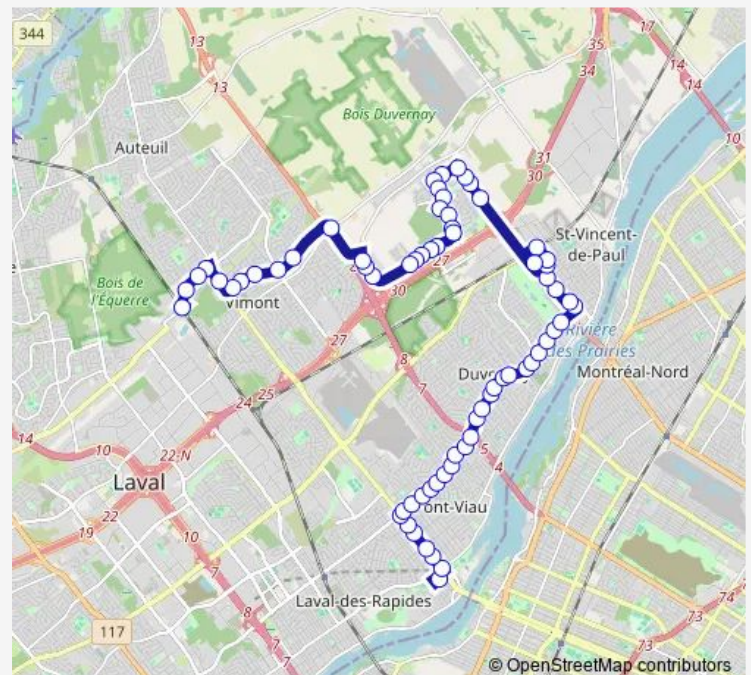

### Direction

métro Cartier Quai: 9 — Gare Vimont (débarquement)

68 stops

[Open route schedule](#)

métro Cartier Quai: 9

des Laurentides / Lévesque

des Laurentides / Grenon

des Laurentides / Tourangeau

### Route schedule

métro Cartier Quai: 9 — Gare Vimont (débarquement)

Monday 05:27-01:21<sup>+1</sup>

Tuesday 05:27-01:21<sup>+1</sup>

Wednesday 05:27-01:21<sup>+1</sup>

Thursday 05:27-01:21<sup>+1</sup>

Friday 05:27-01:21<sup>+1</sup>

### Route info

Direction: métro Cartier Quai: 9

Stops: 68

Trip Duration: 0 hour 40 min

48 — Gare Vimont

BusMaps

de la Concorde / De Callières

Centre d'achat Duvernay

## Route info

Direction: Gare Vimont

Stops: 66

Trip Duration: 0 hour 45 min

de l'Empereur / du Sénateur

Pie-IX / de l'Empereur

Pie-IX / du Sénateur

Pie-IX / des Ambassadeurs