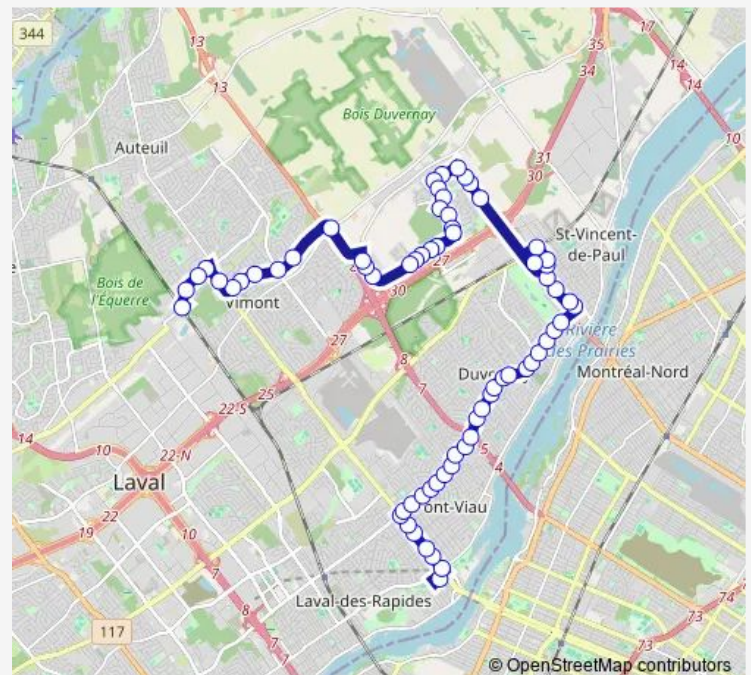

Bus 48 Gare Vimont

[Go to website](#)

Direction

métro Cartier Quai: 10 — Gare Vimont (débarquement)

68 stops

[Open route schedule](#)

métro Cartier Quai: 10

des Laurentides / Lévesque

de la Concorde / de la Normandie

de la Concorde / de la Lorraine

de la Concorde / des Alouettes

de la Concorde / Notre-Dame-de-Fatima

de la Concorde / de Lourdes

de la Concorde / Le Gardeur

de la Concorde / autoroute 19

de la Concorde / de Grand-Pré

de la Concorde / de L'Assomption

de la Concorde / Champlain

de la Concorde / De Callières

Route schedule

métro Cartier Quai: 10 — Gare Vimont (débarquement)

Monday	05:27-01:21 ⁺¹
Tuesday	05:27-01:21 ⁺¹
Wednesday	05:27-01:21 ⁺¹
Thursday	05:27-01:21 ⁺¹
Friday	05:27-01:21 ⁺¹
Saturday	06:00-00:54 ⁺¹
Sunday	07:00-00:54 ⁺¹

Route info

Direction: métro Cartier Quai: 10

Stops: 68

Trip Duration: 0 hour 41 min

48 — Gare Vimont

BusMaps

de la Concorde / De Callières

Centre d'achat Duvernay