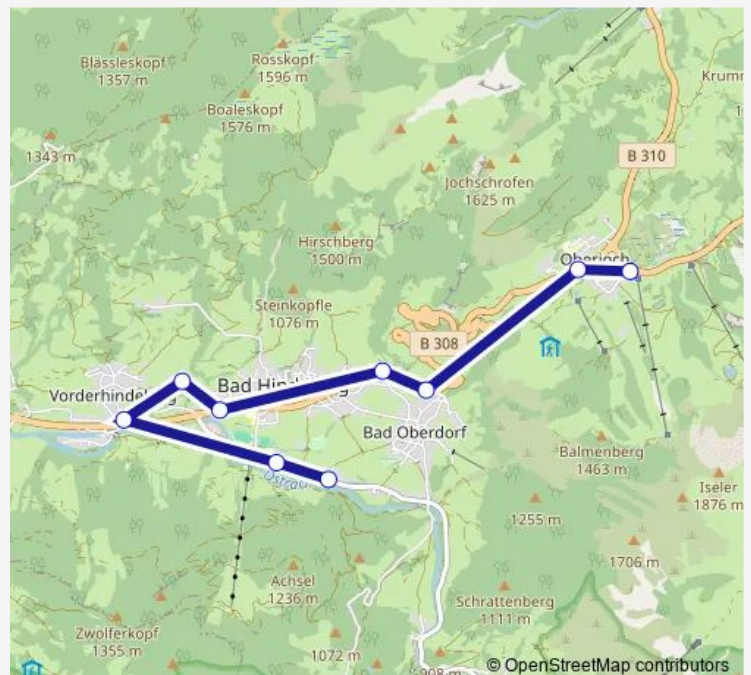

Vorderhindelang, Alte Schule

Bad Hindelang, Hotel Gams

Bad Hindelang, Hennenmühle

Bad Hindelang, Hirschbergstr.

Bad Oberdorf, Abzw. Luitpoldb.

Oberjoch, B308

Oberjoch, Iselerbahn

Route schedule

Bad Oberdorf, Nordpol — Oberjoch, Iselerbahn

Monday 09:10

Tuesday 09:10

Wednesday 09:10

Thursday 09:10

Friday 09:10

Saturday 09:10

Sunday 09:10

Route info

Direction: Bad Oberdorf, Nordpol

Stops: 9

Trip Duration: 0 hour 28 min

Direction

Oberjoch, Grenzwieslift — Bad Oberdorf, Nordpol

10 stops

[Open route schedule](#)

Friday 16:35

Saturday 16:35

Sunday 16:35

Route info

Direction: Oberjoch, Grenzwieslift

Stops: 10

Trip Duration: 0 hour 32 min

Direction