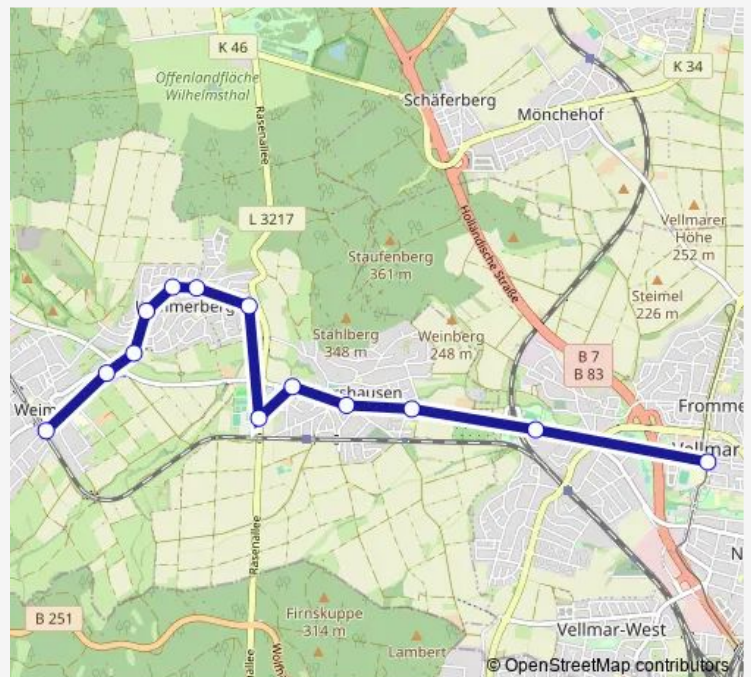

Friday 06:25-20:25

Saturday —

Sunday 09:12-20:12

Route info

Direction: Ahnatal-Weimar Bahnhof

Stops: 13

Trip Duration: 0 hour 18 min

Direction

Vellmar Stadtmitte — Ahnatal-Weimar Bahnhof

18 stops

[Open route schedule](#)

Vellmar Stadtmitte

Vellmar-Niedervellmar Festplatz

Vellmar-Niedervellmar Dörnbergstraße

Vellmar-Obervellmar Herkules Einkaufszentrum

Vellmar-Obervellmar Speicherstraße

Vellmar-Obervellmar Bodenweg

Vellmar-Obervellmar Schule

Ahnatal-Heckershausen Henschelweg

Ahnatal-Heckershausen Mitte

Ahnatal-Heckershausen Gehrenweg

Ahnatal-Heckershausen Sportzentrum

Sunday —

Route info

Direction: Vellmar Stadtmitte

Stops: 18

Trip Duration: 0 hour 25 min

Direction

Ahnatal-Weimar Bahnhof — Vellmar Stadtmitte

18 stops