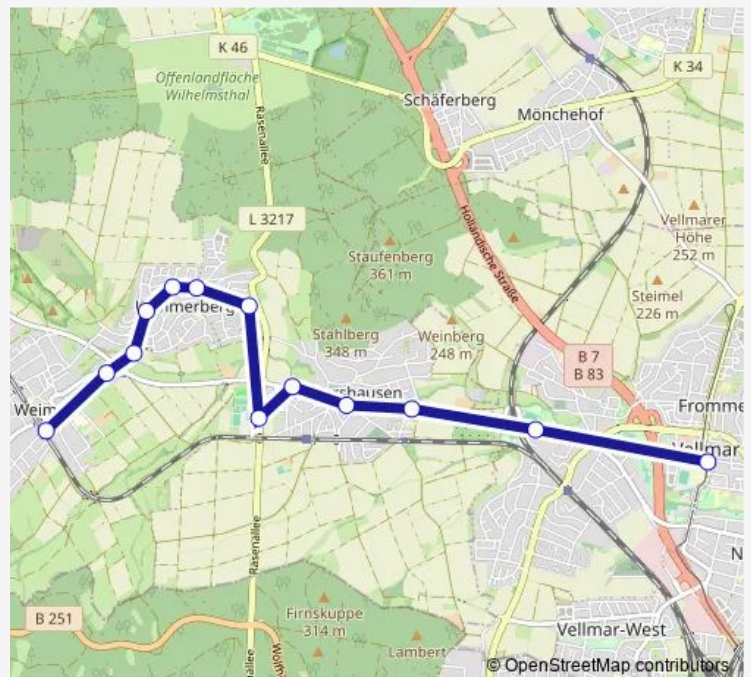

Friday 06:25-20:25

Saturday —

Sunday 09:12-20:12

Route info

Direction: Ahnatal-Weimar Bahnhof

Stops: 13

Trip Duration: 0 hour 18 min

Direction

Vellmar Stadtmitte — Ahnatal-Weimar Bahnhof

18 stops

[Open route schedule](#)

Vellmar Stadtmitte

Vellmar-Niedervellmar Festplatz

Vellmar-Niedervellmar Dörnbergstraße

Vellmar-Obervellmar Herkules Einkaufszentrum

Vellmar-Obervellmar Speicherstraße

Vellmar-Obervellmar Bodenweg

Vellmar-Obervellmar Schule

Ahnatal-Heckershausen Henschelweg

Ahnatal-Heckershausen Mitte

Ahnatal-Heckershausen Gehrenweg

Ahnatal-Heckershausen Sportzentrum

Sunday —

Route info

Direction: Vellmar Stadtmitte

Stops: 18

Trip Duration: 0 hour 25 min

Direction

Ahnatal-Weimar Bahnhof — Vellmar Stadtmitte

18 stops