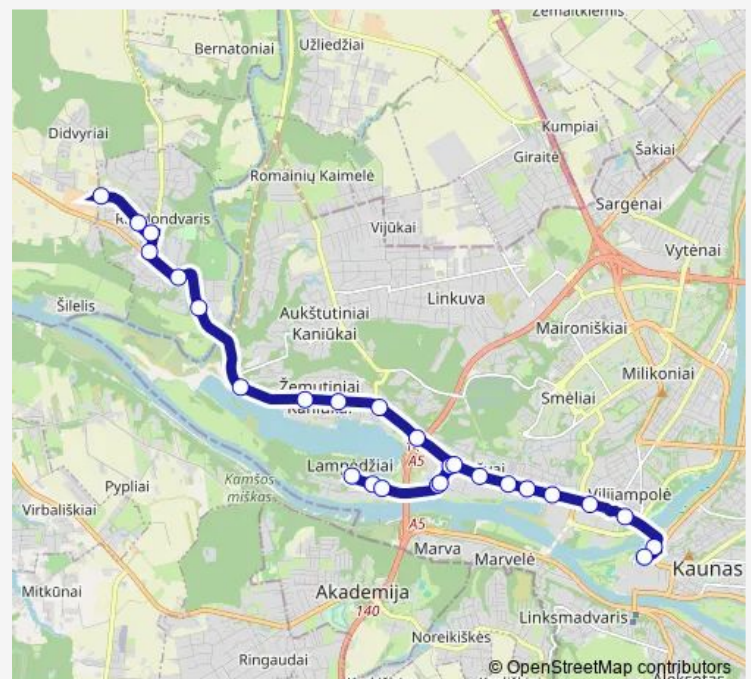

Vyžuonos g.

Inkaro g.

Žagarės g.

Route schedule

Svarstyklės — Kauno pilis

Monday 04:38-22:00

Tuesday 04:38-22:00

Wednesday 04:38-22:00

Thursday 04:38-22:00

Friday 04:38-22:00

Saturday 05:50-21:07

Sunday 05:50-21:07

Route info

Direction: Svarstyklės

Stops: 26

Trip Duration: 0 hour 27 min

Thursday 04:34-21:31

Friday 04:34-21:31

Saturday 05:27-20:30

Sunday 05:27-20:30

Route info

Direction: Kauno pilis

Stops: 30

Trip Duration: 0 hour 39 min