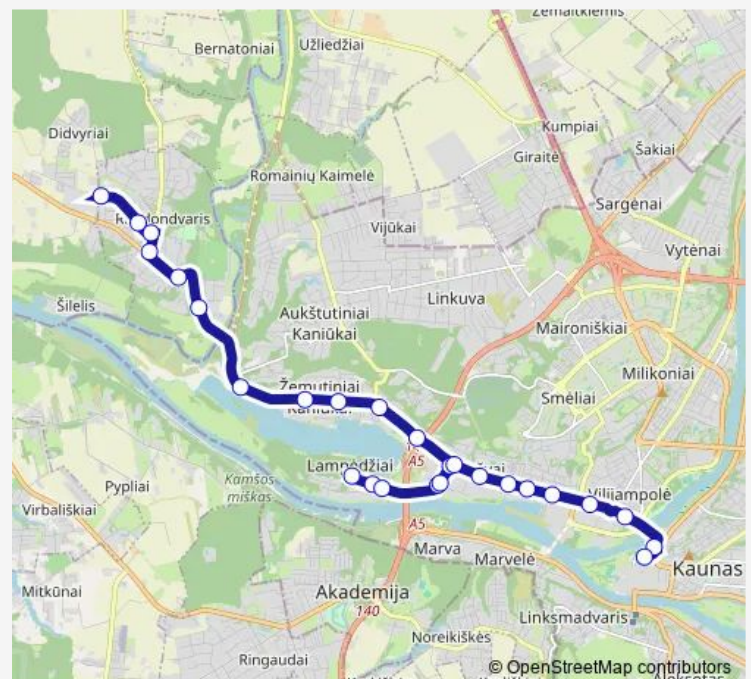

Vyžuonos g.

Inkaro g.

Žagarės g.

Route schedule

Svarstyklės — Kauno pilis

Monday 04:38-22:00

Tuesday 04:38-22:00

Wednesday 04:38-22:00

Thursday 04:38-22:00

Friday 04:38-22:00

Saturday 05:50-21:07

Sunday 05:50-21:07

Route info

Direction: Svarstyklės

Stops: 26

Trip Duration: 0 hour 33 min

Thursday 04:34-21:31

Friday 04:34-21:31

Saturday 05:27-20:30

Sunday 05:27-20:30

Route info

Direction: Kauno pilis

Stops: 30

Trip Duration: 0 hour 37 min