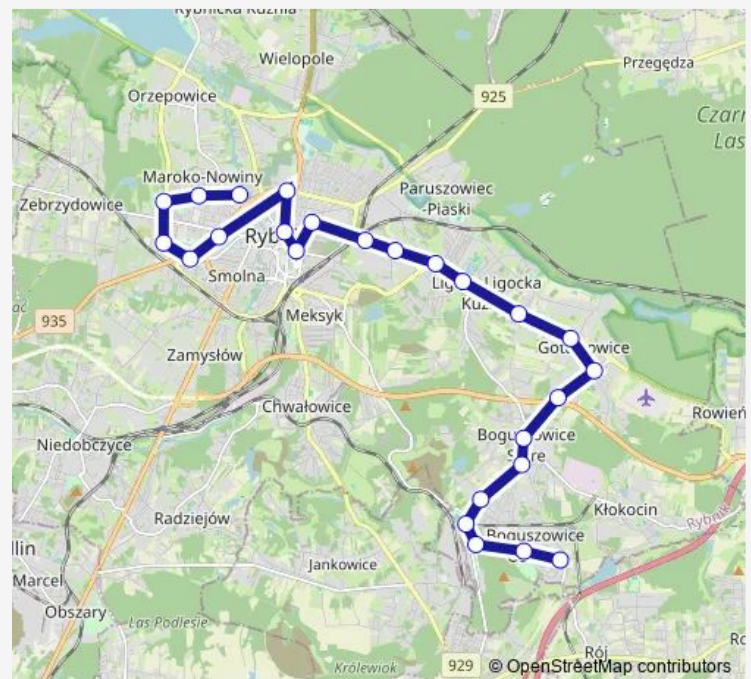

Rybnik Śródmieście Plac Wolności

Rybnik Północ Rondo Gliwickie

Rybnik Smolna Kotuczka

Route schedule

Boguszowice Osiedle Pętla — Rybnicka Kuźnia Chłodnie li

Monday 04:46-19:06

Tuesday 04:46

Wednesday 04:46

Thursday 04:46-19:06

Friday 04:46

Saturday 04:51-19:06

Sunday 04:51-19:06

Route info

Direction: Boguszowice Osiedle Pętla

Stops: 30

Trip Duration: 0 hour 51 min

48 — Ryb. Kuźnia — Nowiny — Ligota — Gotartowice — Boguszowice

Rybnik Maroko Nowiny Raciborska

Rybnik Maroko Nowiny Chabrowa

Rybnik Maroko Nowiny Szkoła

Rybnik Maroko Nowiny Budowlanych

Rybnik Maroko Nowiny Żołędziowa

Rybnik Orzepowice Szpital Wojewódzki

Rybnik Orzepowice Rondo

Rybnicka Kuźnia Osiedle

Rybnicka Kuźnia Elektrownia

Rybnicka Kuźnia Chłodnie li

Direction

Rybnik Dworzec Autobusowy — Boguszowice Osiedle Pętla

28 stops