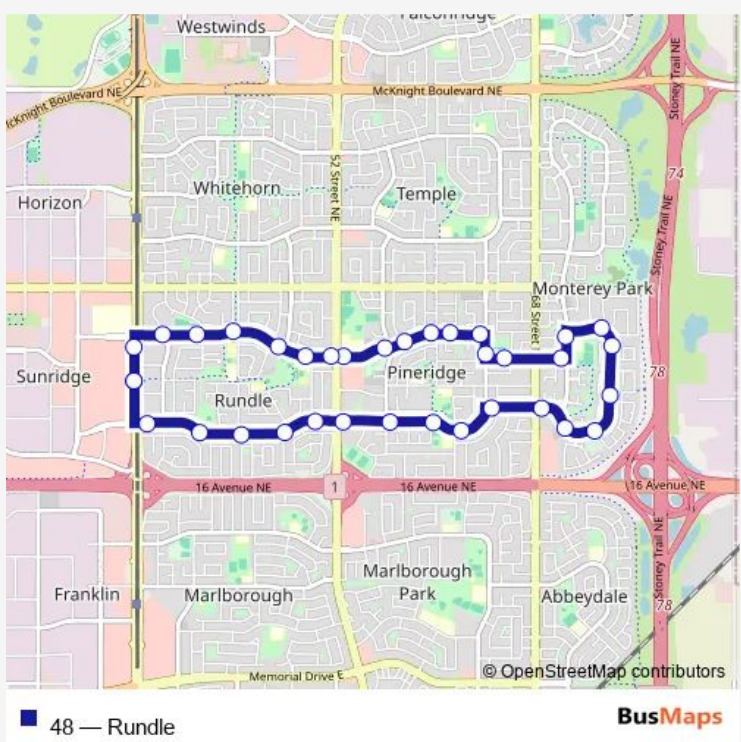

# Bus 48 Rundle

[Go to website](#)

**Direction**  
 Rundle LRT Station (SB 36 ST NE @ 25 AV Ne) — Rundle LRT Station (SB 36 ST NE @ 25 AV Ne)  
 35 stops  
[Open route schedule](#)

- Rundle LRT Station (SB 36 ST NE @ 25 AV Ne)
- EB Rundlehorn DR @ 36 ST Ne
- EB Rundlehorn DR @ 40 ST Ne
- EB Rundlehorn DR @ Rundlewood DR Ne
- EB Rundlehorn DR @ 48 ST Ne
- EB Rundlehorn DR @ 50 ST Ne
- EB Rundlehorn DR @ 52 ST Ne
- EB Rundlehorn DR @ 56 ST Ne
- EB Rundlehorn DR @ Pinepoint DR Ne
- EB Rundlehorn DR @ 61 ST Ne
- EB 22 AV NE @ Rundlehorn Dr
- EB California BV @ 68 ST Ne
- SB California BV @ W. of Eldorado CL Ne
- EB California BV @ Del Ray RD Ne
- NB California BV @ Del Ray GA Ne
- NB California BV @ California PL Ne
- WB California BV @ Burroughs MR Ne
- SB Catalina BV @ California BV Ne
- WB 26 AV NE @ Catalina Bv
- WB 26 AV NE @ 66 ST Ne
- NB Rundlehorn DR @ 26 AV Ne

**Route schedule**  
 Rundle LRT Station (SB 36 ST NE @ 25 AV Ne) — Rundle LRT Station (SB 36 ST NE @ 25 AV Ne)

Monday	04:56-00:58 <sup>+1</sup>
Tuesday	04:56-00:58 <sup>+1</sup>
Wednesday	04:56-00:58 <sup>+1</sup>
Thursday	04:56-00:58 <sup>+1</sup>
Friday	04:56-00:58 <sup>+1</sup>
Saturday	05:05-00:34 <sup>+1</sup>
Sunday	05:05-00:34 <sup>+1</sup>

**Route info**  
 Direction: Rundle LRT Station (SB 36 ST NE @ 25 AV Ne)  
 Stops: 35  
 Trip Duration: 0 hour 31 min

WB 28 AV NE @ Rundlehorn Dr

WB 28 AV NE @ Pineland Rd

WB 28 AV NE @ 60 ST Ne

WB 28 AV NE @ 58 ST Ne