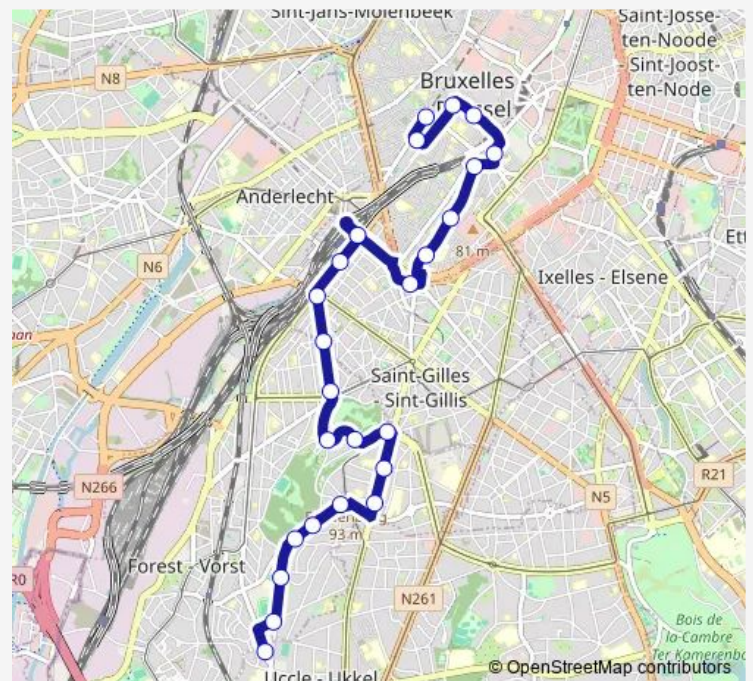

Bus 48 Anneessens - Decroly

[Go to website](#)

Direction

Anneessens — Avenue DU Roi

8 stops

[Open route schedule](#)

Anneessens

Cesar DE Paepe

Chapelle

JEU DE Balle

Porte DE Hal

Gare DU Midi

Suede

Avenue DU Roi

Route schedule

Anneessens — Avenue DU Roi

Monday	09:18-00:46 ⁺¹
Tuesday	09:18-00:46 ⁺¹
Wednesday	09:18-00:46 ⁺¹
Thursday	09:18-00:46 ⁺¹
Friday	09:18-00:46 ⁺¹
Saturday	19:25-00:46 ⁺¹
Sunday	20:13-00:46 ⁺¹

Route info

Direction: Anneessens

Stops: 8

Trip Duration: 0 hour 11 min

Direction

Anneessens — Decroly

24 stops

[Open route schedule](#)

Anneessens

Cesar DE Paepe

Chapelle