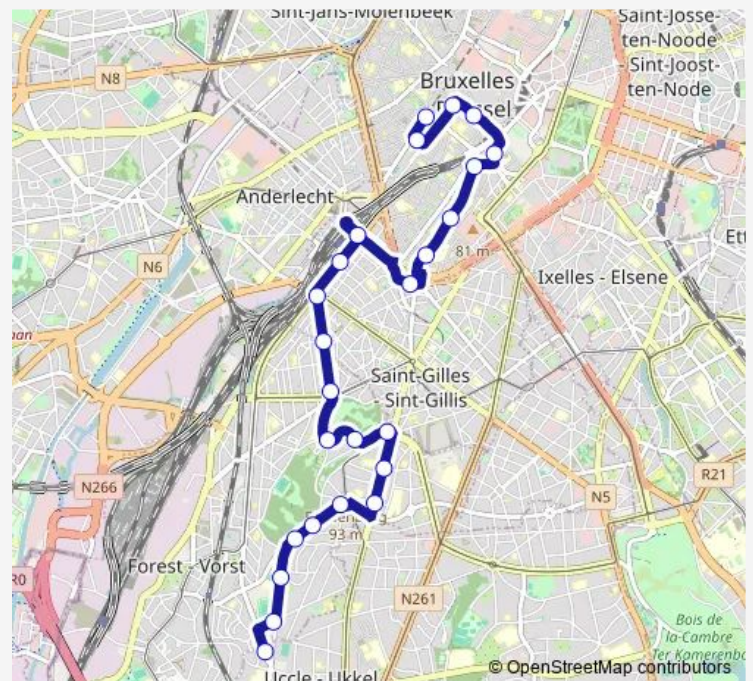

Bus 48 Anneessens - Decroly

[Go to website](#)

Direction

Anneessens — Avenue DU Roi

9 stops

[Open route schedule](#)

Anneessens

Cesar DE Paepe

Chapelle

Chapelle

JEU DE Balle

Porte DE Hal

Gare DU Midi

Suede

Avenue DU Roi

Route schedule

Anneessens — Avenue DU Roi

Monday	09:18-00:46 ⁺¹
Tuesday	09:18-00:46 ⁺¹
Wednesday	09:18-00:46 ⁺¹
Thursday	09:18-00:46 ⁺¹
Friday	09:18-00:46 ⁺¹
Saturday	19:25-00:46 ⁺¹
Sunday	20:13-00:46 ⁺¹

Route info

Direction: Anneessens

Stops: 9

Trip Duration: 0 hour 13 min

Direction

Anneessens — Decroly

25 stops

[Open route schedule](#)

Anneessens

Cesar DE Paepe