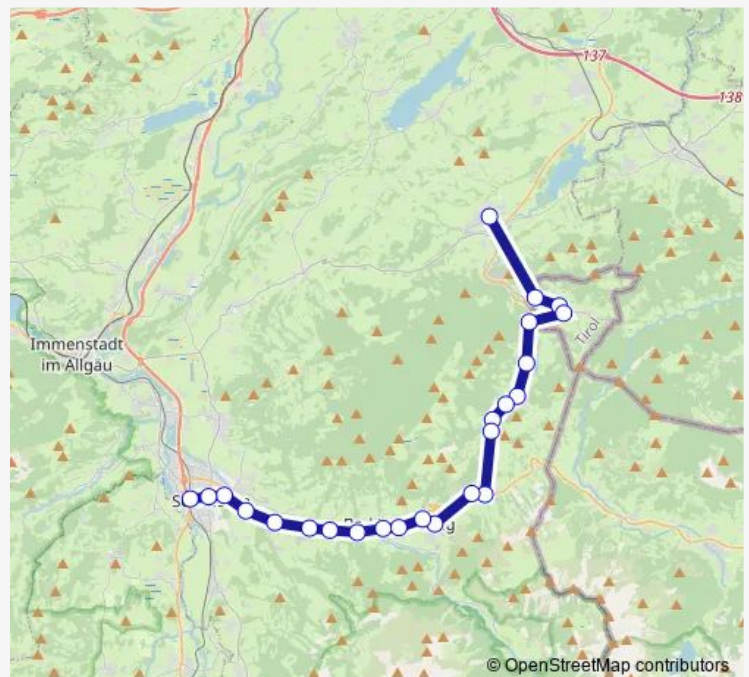

Oberjoch, Iselerbahn

Oberjoch, B308

Bad Oberdorf, Abzw. Luitpoldb.

Bad Hindelang, Hirschbergstr.

Bad Hindelang, Busbahnhof

Bad Hindelang, Hennenmühle

Vorderhindelang

Liebenstein

Thursday 06:15-20:00

Friday 06:15-20:00

Saturday 08:00-19:00

Sunday 08:00-19:00

Route info

Direction: Wertach, Rathaus

Stops: 24

Trip Duration: 1 hour 3 min

■ 48

BusMaps

Sonthofen, Berghofer Kreuzung

Sonthofen, Oberallgäuer Platz

Sonthofen

Direction

Bad Hindelang, Busbahnhof — Sonthofen

11 stops

[Open route schedule](#)

Bad Hindelang, Busbahnhof

Bad Hindelang, Schule B308

Bad Hindelang, Hennenmühle

Vorderhindelang

Liebenstein

Tiefenbach, Schelmenbachbrücke

Imberg, Tiefenbachersteg