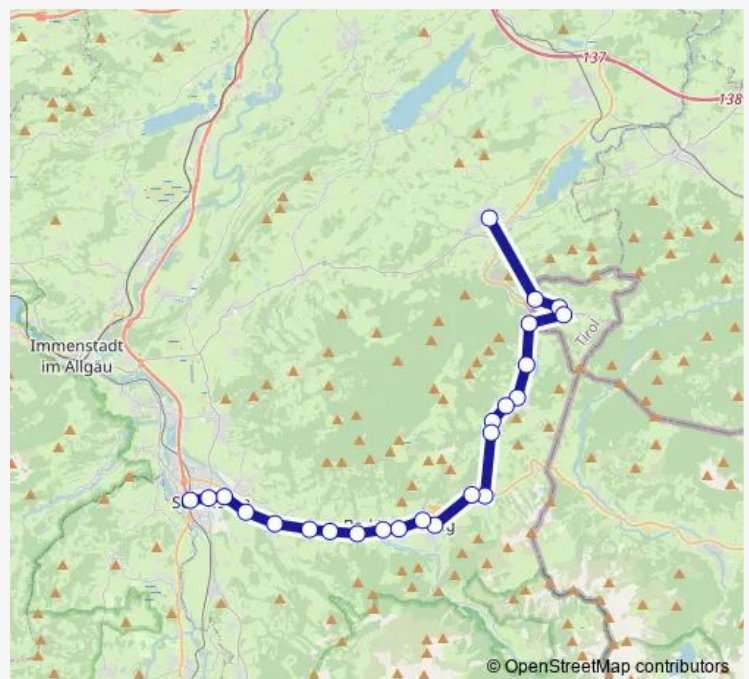

Unterjoch, Oberschwend

Unterjoch, Haus Unterjoch

Oberjoch, Iselerbahn

Oberjoch, B308

Bad Oberdorf, Abzw. Luitpoldb.

Bad Hindelang, Hirschbergstr.

Bad Hindelang, Schule B308

Bad Hindelang, Hennenmühle

Vorderhindelang

Liebenstein

Tiefenbach, Schelmenbachbrücke

Imberg, Tiefenbachersteg

Binswangen

Sonthofen, Berghofer Kreuzung

Sonthofen, Oberallgäuer Platz

Sonthofen, Realschule

Route info

Direction: Unterjoch, Dorfparkplatz

Stops: 22

Trip Duration: 0 hour 50 min

Direction

Bad Hindelang, Busbahnhof — Sonthofen

10 stops

[Open route schedule](#)

Bad Hindelang, Busbahnhof

Bad Hindelang, Hennenmühle

Vorderhindelang

Liebenstein

Tiefenbach, Schelmenbachbrücke

Imberg, Tiefenbachersteg

Binswangen

Sonthofen, Berghofer Kreuzung