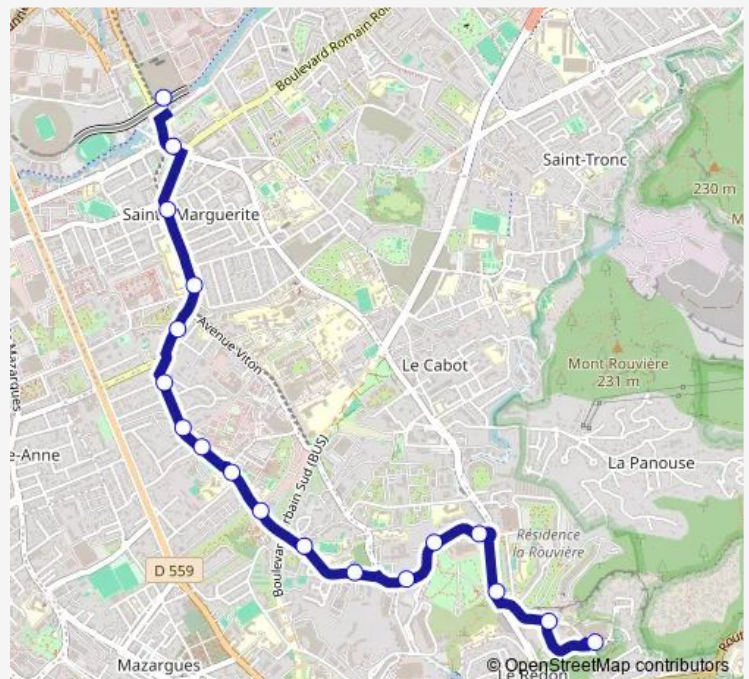

Bus 48 Sainte-Marguerite Dromel - Hôpital Clairval

[Go to website](#)

Direction

Hôpital Clairval — Sainte-Marguerite Dromel

18 stops

[Open route schedule](#)

- Hôpital Clairval
- Vallon du Redon
- Le Fangas
- La Rouvière
- St Joseph Bon Pasteur
- Valmante
- Aiguier Cpcam
- Hespérides Montval
- Aiguier St Jacques
- Collège Grande Bastide
- Aiguier Cnrs
- La Verdière
- Aiguier Trioulet
- Parc Sévigné
- Aubert Coin Joli
- Aubert Ganay
- La Pugette
- Sainte-Marguerite Dromel

Route schedule

Hôpital Clairval — Sainte-Marguerite Dromel

Monday	05:35-21:15
Tuesday	05:35-21:15
Wednesday	05:35-21:15
Thursday	05:35-21:15
Friday	05:35-21:15
Saturday	05:35-21:15
Sunday	05:35-21:15

Route info

Direction: Hôpital Clairval

Stops: 18

Trip Duration: 0 hour 14 min

48 — Sainte-Marguerite Dromel - Hôpital Clairval

Direction

Sainte-Marguerite Dromel — Hôpital Clairval

18 stops

[Open route schedule](#)

Sainte-Marguerite Dromel

La Pugette

Aubert Ganay

Aubert Coin Joli

Parc Sévigné

Aiguier Trioulet

La Verdière

Aiguier Cnrs