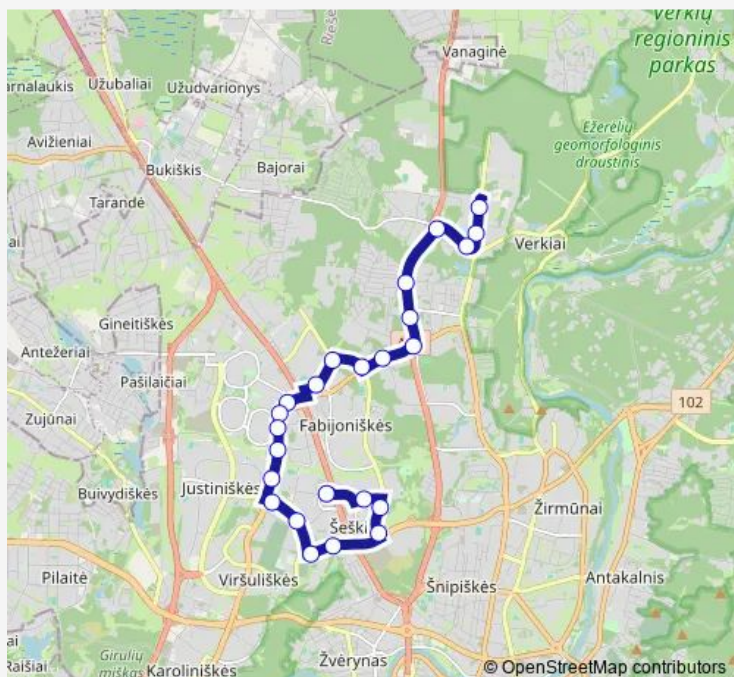

### Direction

Jono Kazlauskio st. — Vaikų ligoninė

10 stops

[Open route schedule](#)

Jono Kazlauskio st.

Naujakiemio st.

Baltupiai

Pušynas

### Route schedule

Jono Kazlauskio st. — Vaikų ligoninė

Monday 05:14

Tuesday 05:14

Wednesday 05:14

Thursday 05:14

Friday 05:14

Saturday 05:23

### Route info

Direction: Jono Kazlauskio st.

Stops: 10

Trip Duration: 0 hour 11 min

## Direction

Vaikų ligoninė — Musninkų st.

24 stops

[Open route schedule](#)

Vaikų ligoninė

Santariškės

Molėtų plentas

Akademijos st.