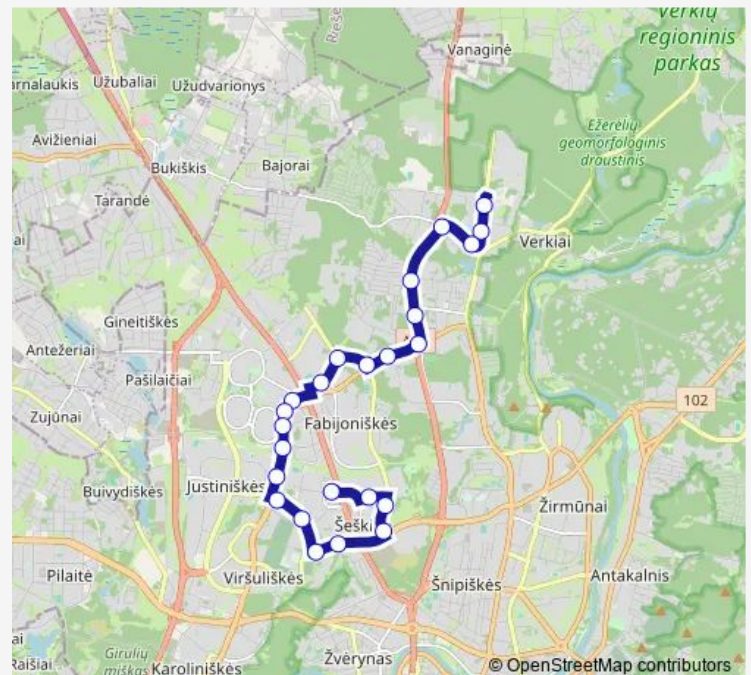

Bus 48 Šeškinė–Pašilaičiai–Santariškės

[Go to website](#)

Direction

Jono Kazlauskio st. — Vaikų ligoninė

10 stops

[Open route schedule](#)

Jono Kazlauskio st.

Naujakiemio st.

Route schedule

Jono Kazlauskio st. — Vaikų ligoninė

Monday 05:14

Tuesday 05:14

Wednesday 05:14

Thursday 05:14

Friday 05:14

Saturday 05:23

Sunday —

Route info

Direction: Jono Kazlauskio st.

Stops: 10

Trip Duration: 0 hour 11 min

Direction

Vaikų ligoninė — Musninkų st.

24 stops

Saturday 06:16-22:39

Sunday 06:16-22:46

Route info

Direction: Musninkų st.

Stops: 25

Trip Duration: 0 hour 35 min

48 Bus time schedules and route maps are available in an offline PDF at busmaps.com. Use the busmaps.com website to see live bus times, train schedule or subway schedule, and step-by-step directions for all public transit in Vilnius