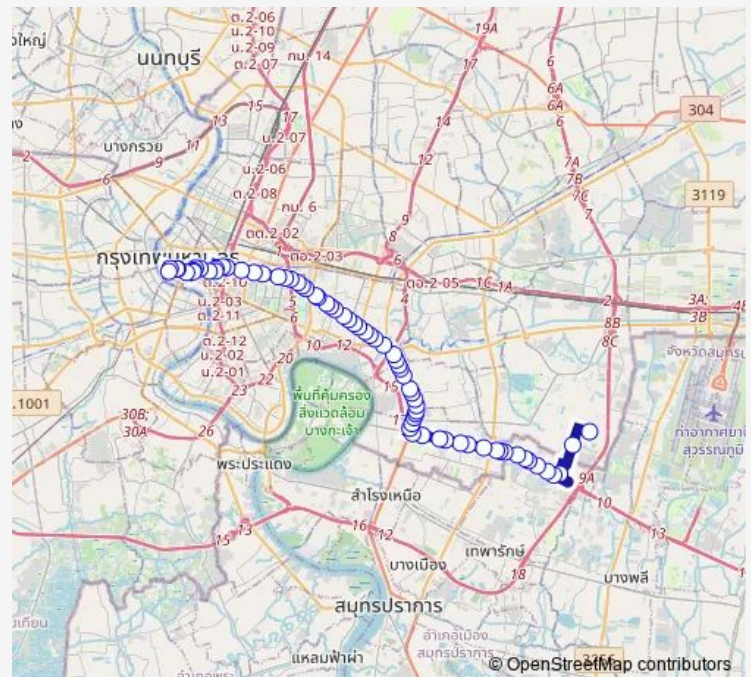

บางนา-ตราด50;Bangna-Trad 50

เคหะบางนา;Housing Bang Na

ตรงข้ามเซ็นทรัลบางนา;Central Bang Na (Opposite)

ซอยบางนา-ตราด 28;Soi Bang Na - Trad 28

โรงแรมเอวาน่า;Avana Hotel

โรงเรียนประภามนตรี;Prapamontri School

ไบเทคบางนา;Bitec Bang Na

แยกบางนา(บางนา-ตราดขาเข้า);Bang Na Intersection

Route schedule

อุโมงค์สาย 38 48 (ม.รามคำแหง2);Bus Depot 38 48 (Ramkhamhaeng 2) — สวนเจ้าเชตุ;Suan Chao Chet

Monday	00:00
Tuesday	00:00
Wednesday	00:00
Thursday	00:00
Friday	00:00
Saturday	00:00
Sunday	00:00

Route info

Direction: อุโมงค์สาย 38 48 (ม.รามคำแหง2);Bus Depot 38 48 (Ramkhamhaeng 2)

Stops: 69

Trip Duration: 1 hour 51 min

48 — ม.รามคำแหง 2 - วัดโพธิ์;Ramkhamhaeng 2 - Wat Pho **BusMaps**

แยกบางนา(ขาเข้า);Bangna Intersection