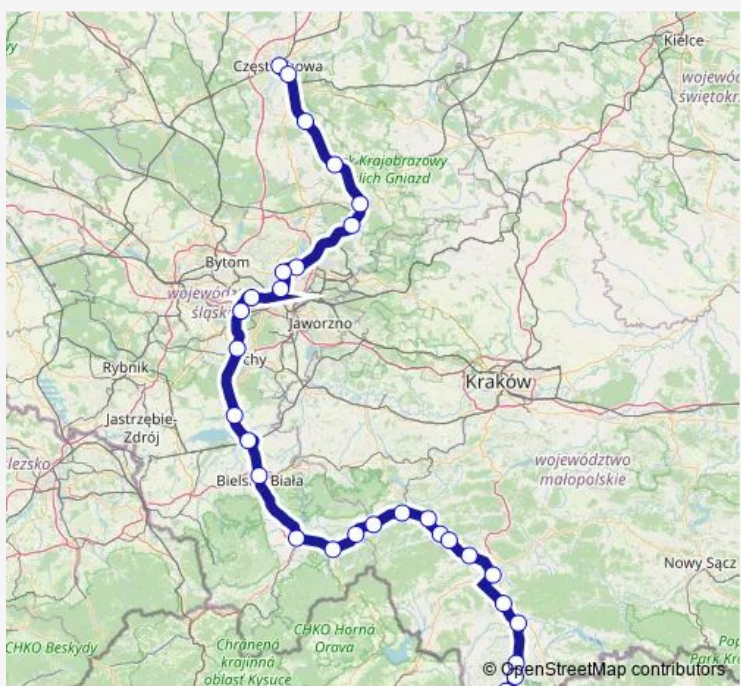

Rail Sprinter Zakopane - Częstochowa

[Go to website](#)

Direction
 Częstochowa — Zakopane
 30 stops
[Open route schedule](#)

- Częstochowa
- Częstochowa Raków
- Poraj
- Myszków
- Zawiercie
- Łazy
- Dąbrowa Górnicza
- Będzin Miasto
- Sosnowiec Główny
- Katowice
- Katowice Ligota
- Tychy
- Pszczyna
- Czechowice-Dziedzice
- Bielsko-Biała Gł.
- Żywiec
- Jeleśnia
- Hucisko
- Lachowice Centrum
- Sucha Beskidzka
- Maków Podhalański

Route schedule
 Częstochowa — Zakopane

Monday	05:17
Tuesday	05:17
Wednesday	05:17
Thursday	05:17
Friday	05:17
Saturday	05:17
Sunday	05:17

Route info
 Direction: Częstochowa
 Stops: 30
 Trip Duration: 5 hour 54 min

Tychy

Katowice Ligota

Katowice

Sosnowiec Główny

Będzin Miasto

Dąbrowa Górnicza

Łazy

Route schedule

Route info

Direction: Zakopane

Stops: 30

Trip Duration: 5 hour 46 min

Zawiercie

Myszków

Poraj

Częstochowa Raków