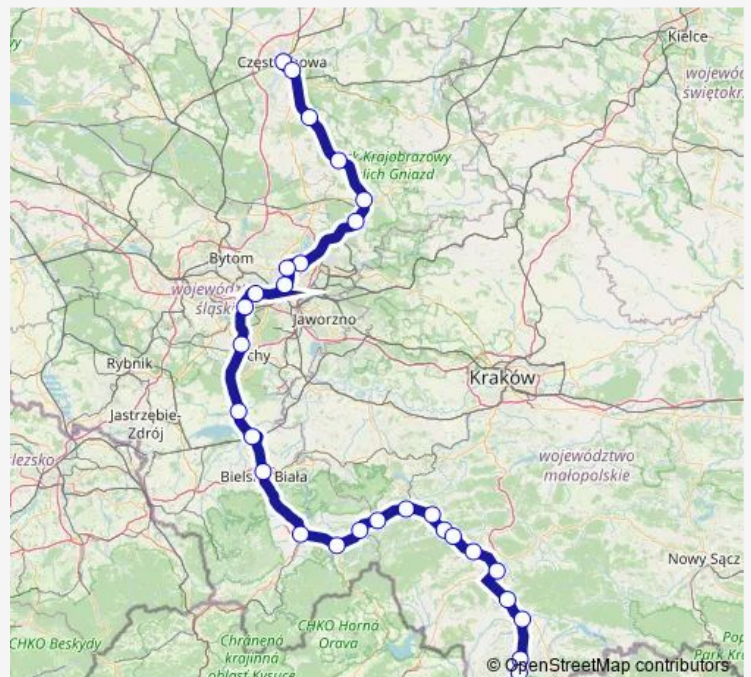

Rail SPRINTER Zakopane - Częstochowa

[Go to website](#)

Direction

Częstochowa — Zakopane

30 stops

[Open route schedule](#)

- Częstochowa
- Częstochowa Raków
- Poraj
- Myszków
- Zawiercie
- Łazy
- Dąbrowa Górnicza
- Będzin Miasto
- Sosnowiec Główny
- Katowice
- Katowice Ligota
- Tychy
- Pszczyna
- Czechowice-Dziedzice
- Bielsko-Biała Gł.
- Żywiec
- Jeleśnia
- Hucisko
- Lachowice Centrum
- Sucha Beskidzka
- Maków Podhalański

Route schedule

Częstochowa — Zakopane

Monday	05:17
Tuesday	05:17
Wednesday	05:17
Thursday	05:17
Friday	05:17
Saturday	05:17
Sunday	05:17

Route info

Direction: Częstochowa

Stops: 30

Trip Duration: 5 hour 54 min

SPRINTER — Zakopane - Częstochowa

Kojszówka

Osielec

Jordanów

Chabówka Stadion

Pyzówka

Nowy Targ

Biały Dunajec

Tychy

Katowice Ligota

Katowice

Sosnowiec Główny

Będzin Miasto

Dąbrowa Górnicza

Łazy

Route schedule