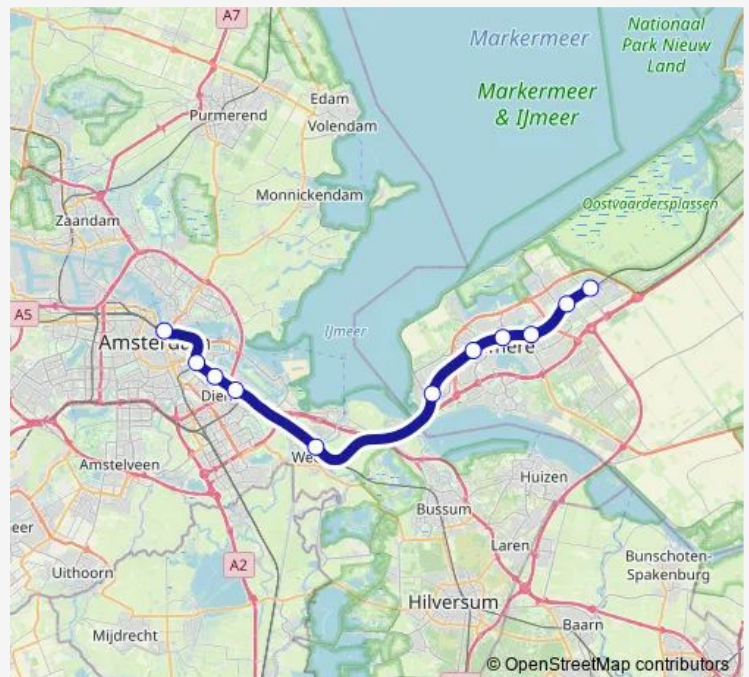

Almere Muziekwijk

Almere Poort

Weesp

Diemen

Amsterdam Science Park

Amsterdam Muiderpoort

Amsterdam Centraal

### Route schedule

Almere Oostvaarders — Amsterdam Centraal

Monday	09:24-15:24
Tuesday	09:24
Wednesday	09:24
Thursday	09:24-17:24
Friday	09:24
Saturday	09:24-17:24
Sunday	11:24-15:24

### Route info

Direction: Almere Oostvaarders

Stops: 11

Trip Duration: 0 hour 42 min

■ Sprinter — Amsterdam Centraal <-> Almere Oostvaarders Spr4600

## Direction

Lelystad Centrum — Amsterdam Centraal

12 stops

[Open route schedule](#)

Lelystad Centrum

Almere Oostvaarders

Almere Buiten

Almere Parkwijk