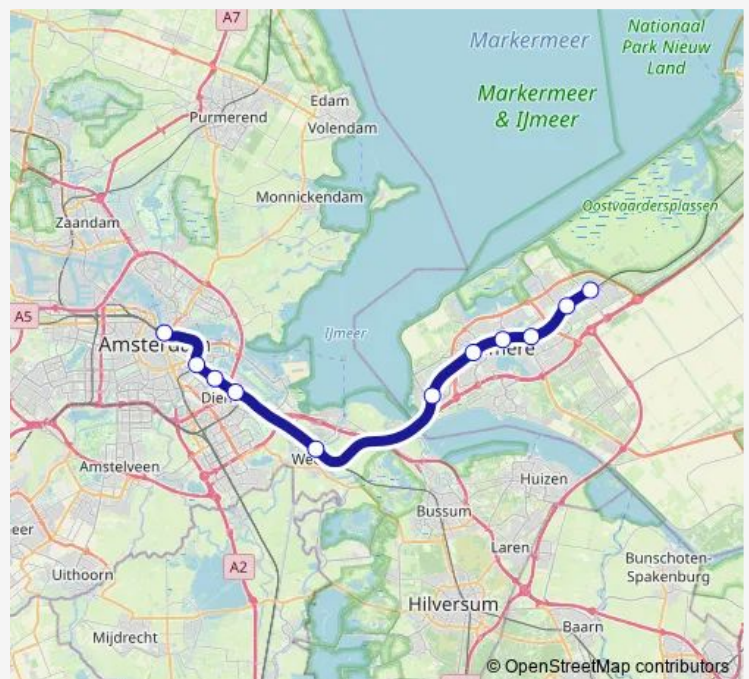

Rail Sprinter Amsterdam Centraal <-> Almere Oostvaarders Spr4600

[Go to website](#)

Direction

Amsterdam Centraal — Almere Oostvaarders

11 stops

[Open route schedule](#)

- Amsterdam Centraal
- Amsterdam Muiderpoort
- Amsterdam Science Park
- Diemen
- Weesp
- Almere Poort
- Almere Muziekwijk
- Almere Centrum
- Almere Parkwijk
- Almere Buiten
- Almere Oostvaarders

Route schedule

Amsterdam Centraal — Almere Oostvaarders

Monday	11:53-15:53
Tuesday	15:53
Wednesday	15:53
Thursday	13:53-15:53
Friday	—
Saturday	13:53-19:53
Sunday	11:53-15:53

Route info

Direction: Amsterdam Centraal

Stops: 11

Trip Duration: 0 hour 41 min

■ Sprinter — Amsterdam Centraal <-> Almere Oostvaarders Spr4600

Direction

Amsterdam Centraal — Almere Oostvaarders

11 stops

[Open route schedule](#)

Amsterdam Centraal

Amsterdam Muiderpoort

Amsterdam Science Park

Diemen

Weesp

Almere Poort

Almere Muziekwijk

Almere Centrum

Almere Parkwijk