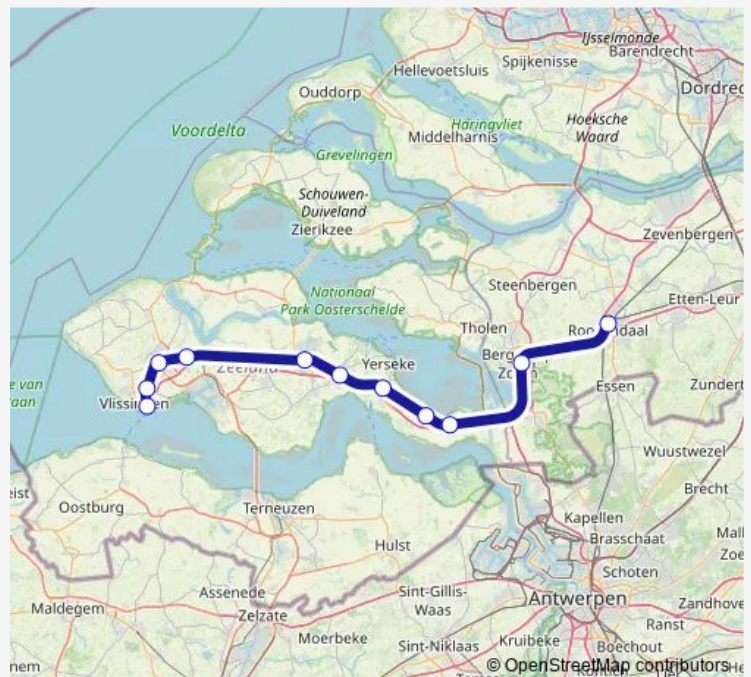

### Direction

Vlissingen — Roosendaal

11 stops

[Open route schedule](#)

Vlissingen

Vlissingen Souburg

Middelburg

Arnemuiden

Goes

Kapelle-Biezeling

Kruiningen-Yerseke

Krabbendijke

Rilland-Bath

Bergen op Zoom

Roosendaal

### Route schedule

Vlissingen — Roosendaal

Monday 05:24

Tuesday 05:24

Wednesday 05:24

Thursday 05:24

Friday 05:24

Saturday —

### Route info

Direction: Vlissingen

Stops: 11

Trip Duration: 0 hour 58 min

■ Sprinter — Vlissingen <-> Roosendaal Spr6500

**Direction**

Vlissingen — Roosendaal

11 stops