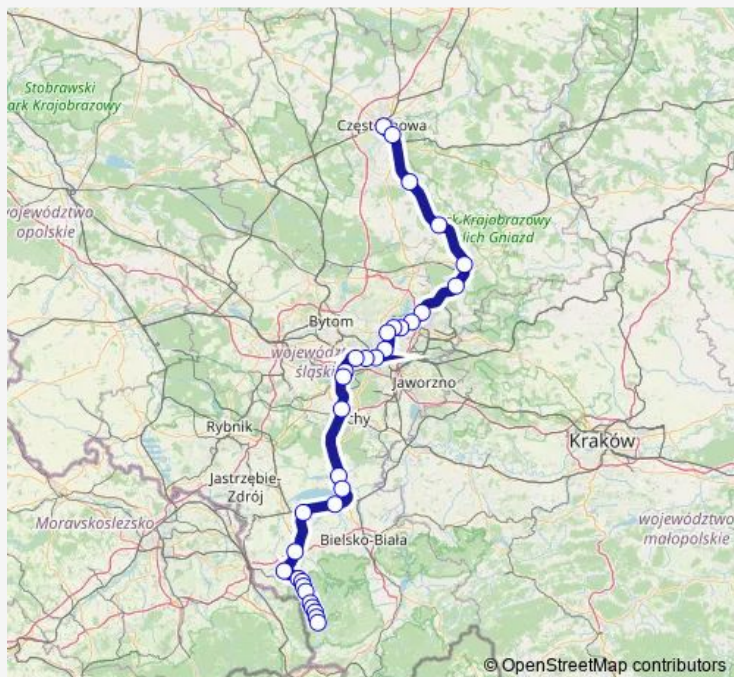

Katowice

Katowice Zawodzie

Katowice Szopienice Południowe

**Route schedule**

Wisła Głębce — Częstochowa

Monday 18:27-18:54

Tuesday 18:27-18:54

Wednesday 18:27-18:54

Thursday 18:27-18:54

Friday 18:27-18:54

Saturday 18:27-18:54

Sunday 18:27-18:54

**Route info**

Direction: Wisła Głębce

Stops: 33

Trip Duration: 3 hour 19 min

Sprinter — Wisła Głębce - Częstochowa

Sosnowiec Główny

Będzin Miasto

Będzin Ksawera

Dąbrowa Górnicza

Dąbrowa Górnicza Gołonóg

Dąbrowa Górnicza Ząbkowice

Łazy

Zawiercie

Myszków

Poraj

Częstochowa Raków

Częstochowa

**Direction**

Częstochowa — Wisła Głębce

33 stops