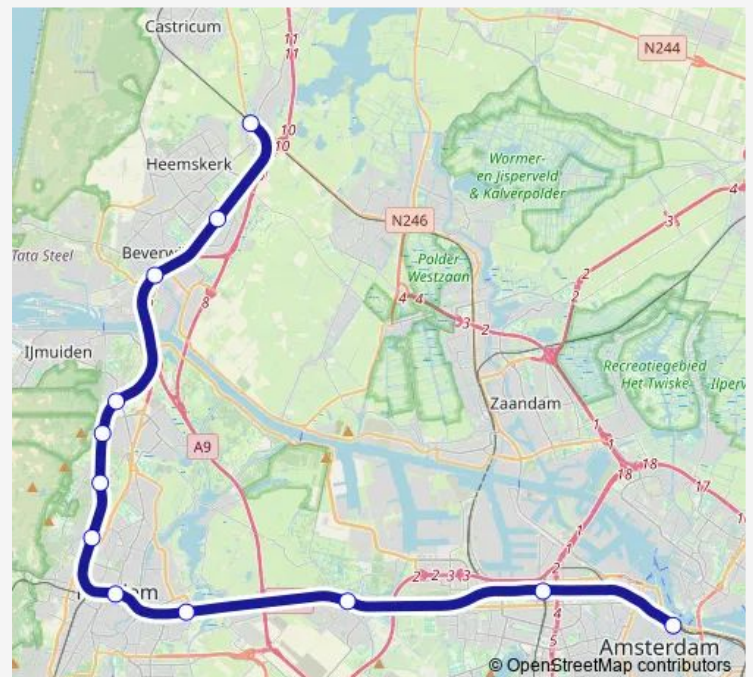

Beverwijk

Driehuis

Santpoort Noord

Santpoort Zuid

Bloemendaal

Haarlem

Haarlem Spaarnwoude

Halfweg-Zwanenburg

Amsterdam Sloterdijk

Amsterdam Centraal

Route schedule

Uitgeest — Amsterdam Centraal

Monday	—
Tuesday	—
Wednesday	—
Thursday	—
Friday	—
Saturday	24:50 ⁺¹
Sunday	—

Route info

Direction: Uitgeest

Stops: 12

Trip Duration: 0 hour 45 min

■ Sprinter — Uitgeest <-> Amsterdam Centraal Spr14800

Direction

Uitgeest — Amsterdam Centraal

12 stops

[Open route schedule](#)

Uitgeest

Heemskerk