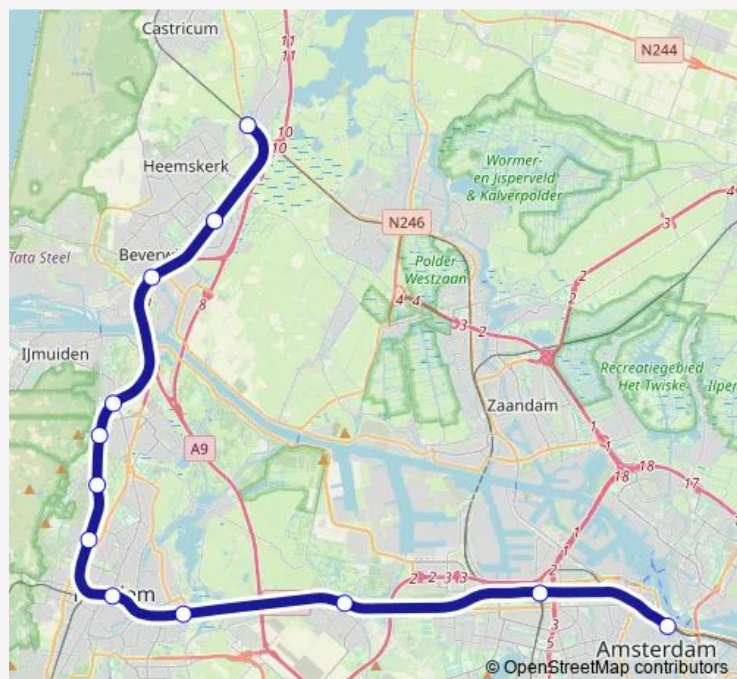

## Rail Sprinter Uitgeest &lt;-&gt; Amsterdam Centraal Spr14800

[Go to website](#)**Direction**

Uitgeest — Amsterdam Centraal

12 stops

[Open route schedule](#)

Uitgeest

Heemskerk

Beverwijk

## Route schedule

Uitgeest — Amsterdam Centraal

Monday	—
Tuesday	—
Wednesday	—
Thursday	24:50 <sup>+1</sup>
Friday	—
Saturday	24:50 <sup>+1</sup>
Sunday	—

## Route info

Direction: Uitgeest

Stops: 12

Trip Duration: 0 hour 45 min

■ Sprinter — Uitgeest &lt;-&gt; Amsterdam Centraal Spr14800

**BusMaps**

## Route info

Direction: Uitgeest

Stops: 12

Trip Duration: 0 hour 45 min