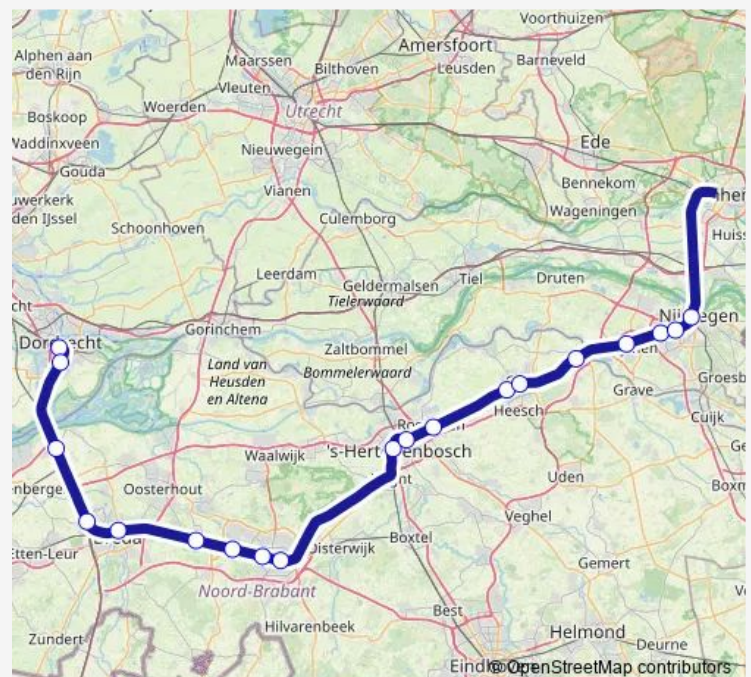

Saturday 18:58

Sunday 18:58

Route info

Direction: Dordrecht

Stops: 19

Trip Duration: 1 hour 45 min

■ Sprinter — Arnhem Centraal <-> Dordrecht Spr6600

Direction

Dordrecht — Arnhem Centraal

23 stops

[Open route schedule](#)

Dordrecht

Dordrecht Zuid

Lage Zwaluwe

Breda-Prinsenbeek

Breda

Gilze-Rijen

Tilburg Reeshof

Tilburg Universiteit

Tilburg

Hertogenbosch ('s)

Hertogenb ('s) Oost

Rosmalen

Oss West