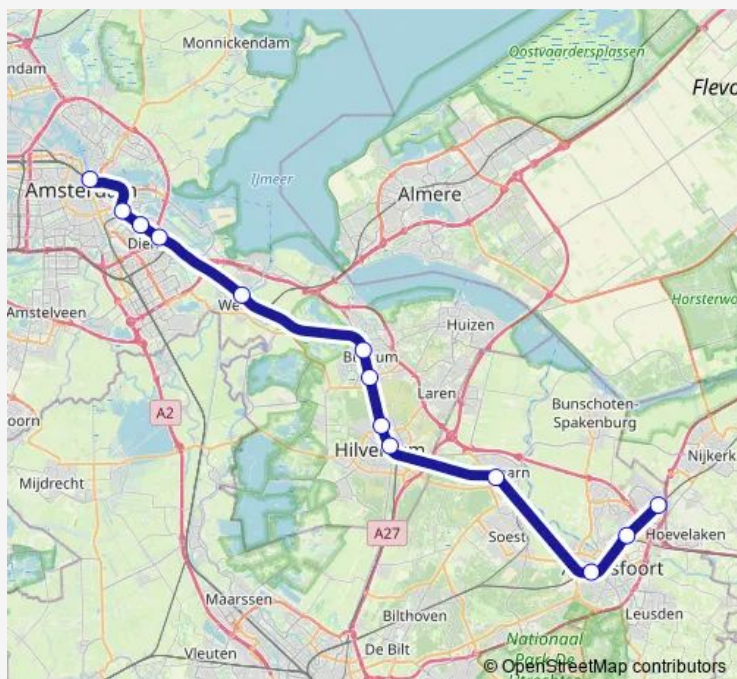

Almere Oostvaarders

Lelystad Centrum

Route schedule

Amsterdam Centraal — Lelystad Centrum

Monday —

Tuesday —

Wednesday —

Thursday —

Friday —

Saturday —

Sunday

06:12

Route info

Direction: Amsterdam Centraal

Stops: 12

Trip Duration: 0 hour 54 min

■ Sprinter — Amsterdam Centraal <-> Amersfoort
Vathorst Spr5800

BusMaps

Direction

Amsterdam Centraal — Amersfoort Vathorst

13 stops

[Open route schedule](#)

Amsterdam Centraal

Amsterdam Muiderpoort

Amsterdam Science Park

Diemen

Weesp

Naarden-Bussum

Bussum Zuid

Hilversum Media Park

Hilversum

Baarn