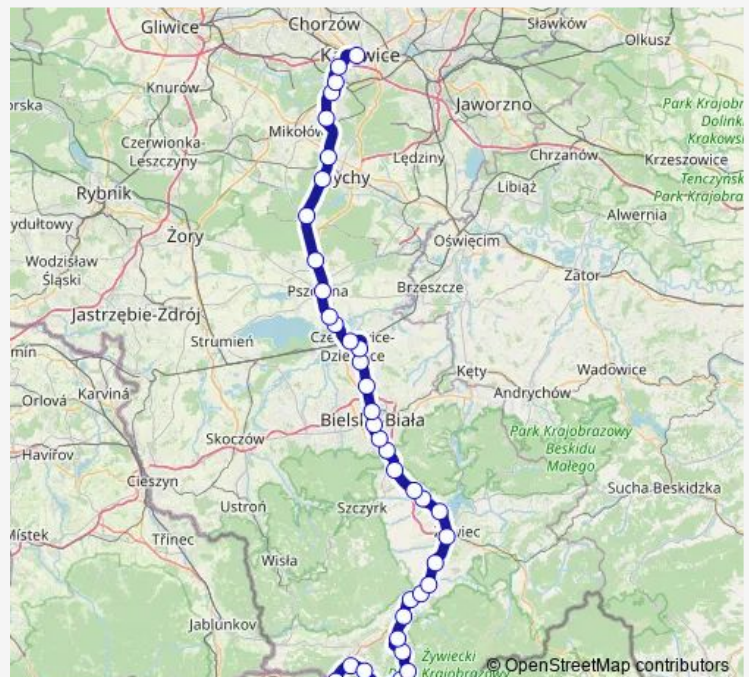

Węgierska Górka

Cięcina

Cięcina Dolna

Radziechowy Wieprz

Żywiec

Pietrzykowice Żywieckie

Łodygowice

Łodygowice Górne

Thursday 03:06-19:52

Friday 03:06-19:52

Saturday 03:11-19:52

Sunday 03:11-19:52

Route info

Direction: Zwardoń

Stops: 39

Trip Duration: 2 hour 48 min

SPRINTER — Zwardoń - Katowice

Bielsko-Biała Lipnik

Bielsko-Biała Gł.

Bielsko-Biała Komorowice

Czechowice-Dziedzice Południowe

Czechowice-Dziedzice Przystanek

Czechowice-Dziedzice

Goczałkowice-Zdrój

Goczałkowice

Pszczyna

Piasek

Kobiór

Tychy Żwaków

Tychy

Katowice Podlesie

Katowice Piotrowice