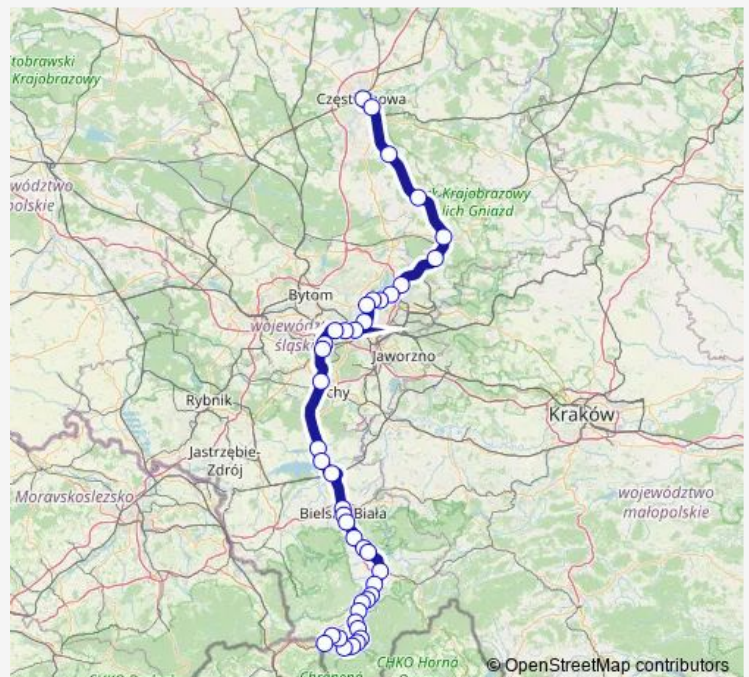

Rail SPRINTER Zwardoń - Częstochowa

[Go to website](#)

Direction

Zwardoń — Częstochowa

38 stops

[Open route schedule](#)

- Zwardoń
- Laliki
- Sól Kiczora
- Sól
- Rycerka
- Rajcza Centrum
- Rajcza
- Milówka Zabawa
- Milówka
- Cisiec
- Węgierska Górka
- Cięcina
- Cięcina Dolna
- Radziechowy Wieprz
- Żywiec
- Łodygowice
- Łodygowice Górne
- Wilkowice Bystra
- Bielsko-Biała Leszczyny
- Bielsko-Biała Lipnik
- Bielsko-Biała Gł.

Route schedule

Zwardoń — Częstochowa

Monday	16:08
Tuesday	16:08
Wednesday	16:08
Thursday	16:08
Friday	16:08
Saturday	16:08
Sunday	16:08

Route info

Direction: Zwardoń

Stops: 38

Trip Duration: 4 hour 41 min

SPRINTER — Zwardoń - Częstochowa

Czechowice-Dziedzice

Goczałkowice

Pszczyna

Tychy

Katowice Piotrowice

Katowice Ligota

Katowice

Katowice Zawodzie

Katowice Szopienice Południowe

Mysłowice

Dąbrowa Górnicza Ząbkowice

Łazy

Zawiercie

Myszków

Poraj

Częstochowa Raków